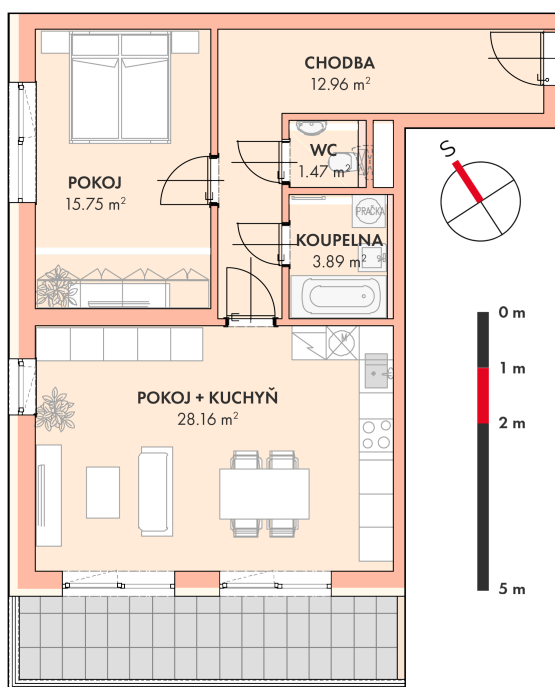

**NOVÉ
BYTY
UNIČOV**

Developerský projekt

Byty Uničov

www.bytyunicov.cz

BYT D25 / 2.NP / 2+kk

Celková plocha

75.39 m²

Byt

62.13 m²

Balkon / Lodžie

9.76 m²

metr2 reality s.r.o.
Litovelská 1340/2c
779 00 Olomouc

MAKLÉR

Mgr. Zdeněk Vaněčka
+420 603 177 711
z@metr2reality.cz

MAKLÉR

Pavla Gottwaldová, DiS.
+420 725 797 757
pavla@metr2reality.cz