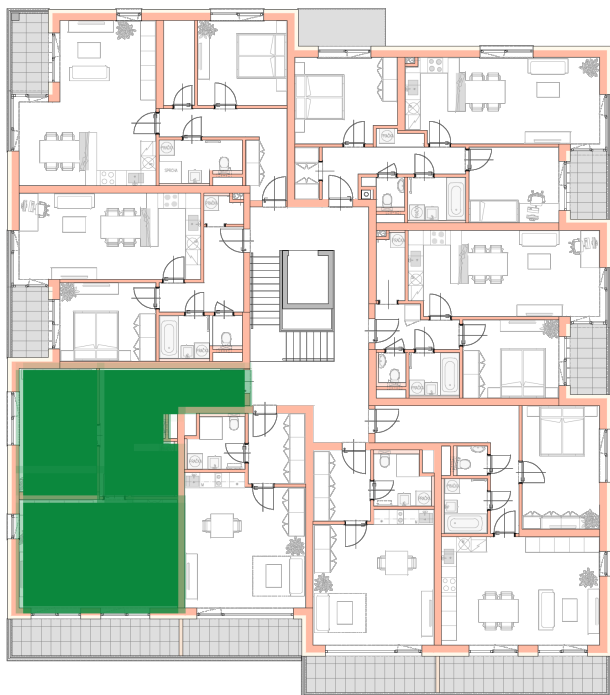

**NOVÉ
BYTY
UNIČOV**

Developerský projekt

Byty Uničov

www.bytyunicov.cz

BYT D25 / 2.NP / 2+kk

Celková plocha

75.39 m²

Byt

62.13 m²

Balkon / Lodžie

9.76 m²

metr2 reality s.r.o.
Litovelská 1340/2c
779 00 Olomouc

MAKLÉR

Mgr. Zdeněk Vaněčka
+420 603 177 711
z@metr2reality.cz

MAKLÉR

Pavla Gottwaldová, DiS.
+420 725 797 757
pavla@metr2reality.cz