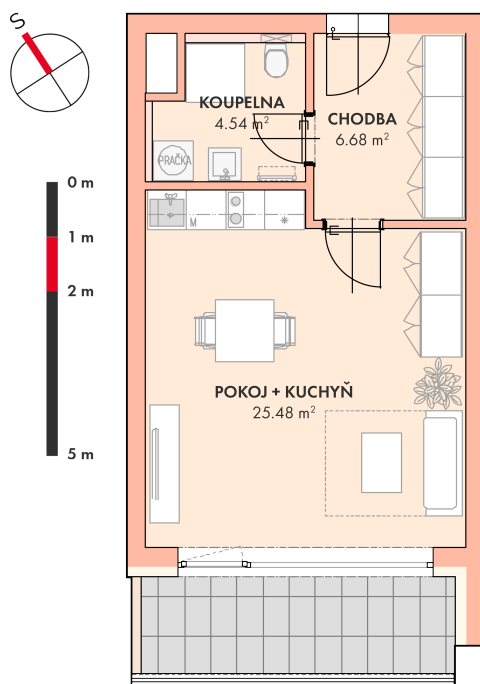

**NOVÉ
BYTY
UNIČOV**

Developerský projekt

Byty Uničov

www.bytyunicov.cz

BYT D24 / 2.NP / 1+kk

Celková plocha

46.82 m²

Byt

36.70 m²

Balkon / Lodžie

7.64 m²

metr2 reality s.r.o.
Litovelská 1340/2c
779 00 Olomouc

MAKLÉR

Mgr. Zdeněk Vaněčka
+420 603 177 711
z@metr2reality.cz

MAKLÉR

Pavla Gottwaldová, DiS.
+420 725 797 757
pavla@metr2reality.cz