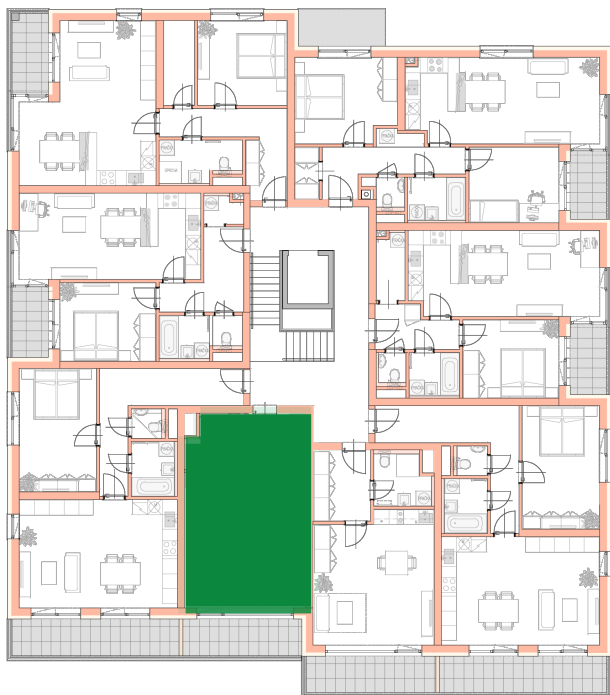

**NOVÉ
BYTY
UNIČOV**

Developerský projekt

Byty Uničov

www.bytyunicov.cz

BYT D24 / 2.NP / 1+kk

Celková plocha

46.82 m²

Byt

36.70 m²

Balkon / Lodžie

7.64 m²

metr2 reality s.r.o.
Litovelská 1340/2c
779 00 Olomouc

MAKLÉR

Mgr. Zdeněk Vaněčka
+420 603 177 711
z@metr2reality.cz

MAKLÉR

Pavla Gottwaldová, DiS.
+420 725 797 757
pavla@metr2reality.cz