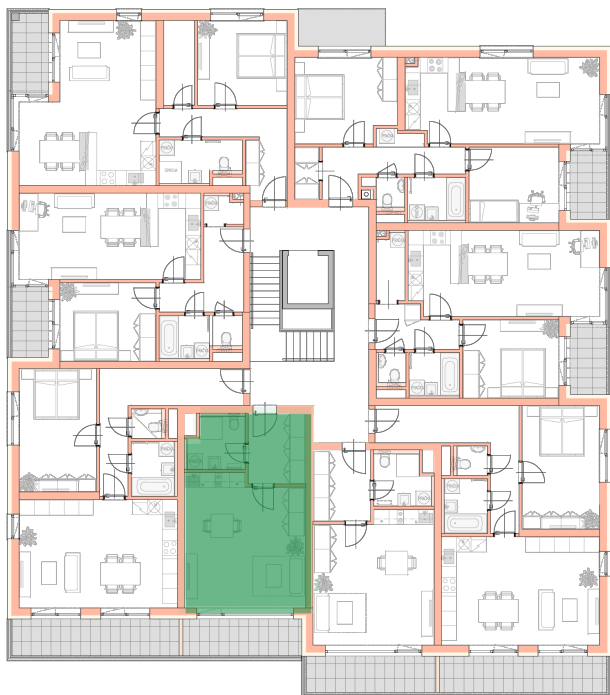

**NOVÉ
BYTY
UNIČOV**

Developerský projekt

Byty Uničov

www.bytyunicov.cz

BYT D24 / 2.NP / 1+kk

0 m
1 m
2 m
5 m

Celková plocha

46.82 m²

Byt

36.70 m²

Balkon / Lodžie

7.64 m²

metr2 reality s.r.o.
Litovelská 1340/2c
779 00 Olomouc

MAKLÉR

Mgr. Zdeněk Vaněčka
+420 603 177 711
z@metr2reality.cz

MAKLÉR