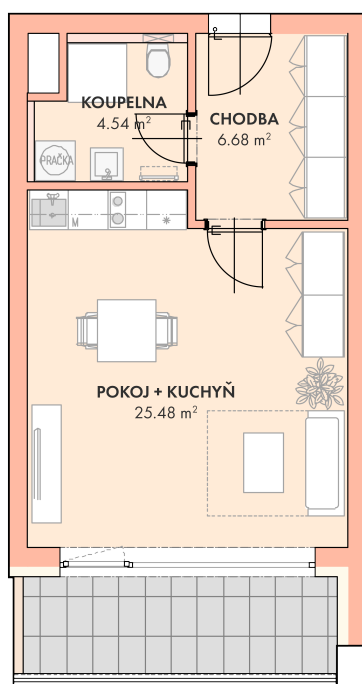

**NOVÉ
BYTY
UNIČOV**

Developerský projekt

Byty Uničov

www.bytyunicov.cz

BYT D24 / 2.NP / 1+kk

0 m
1 m
2 m
5 m

Celková plocha

46.82 m²

Byt

36.70 m²

Balkon / Lodžie

7.64 m²

metr2 reality s.r.o.
Litovelská 1340/2c
779 00 Olomouc

MAKLÉR

Mgr. Zdeněk Vaněčka
+420 603 177 711
z@metr2reality.cz

MAKLÉR