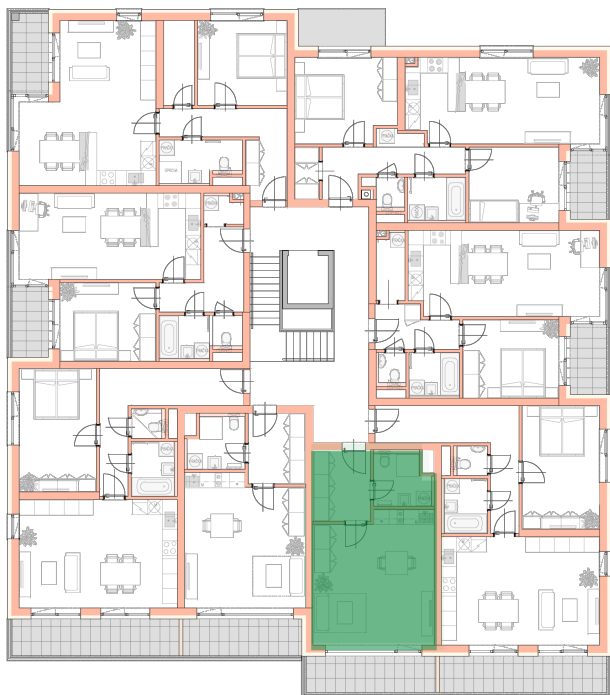

**NOVÉ
BYTY
UNIČOV**

Developerský projekt

Byty Uničov

www.bytyunicov.cz

BYT D23 / 2.NP / 1+kk

Celková plocha

47.59 m²

Byt

36.70 m²

Balkon / Lodžie

7.91 m²

metr2 reality s.r.o.
Litovelská 1340/2c
779 00 Olomouc

MAKLÉR

Mgr. Zdeněk Vaněčka
+420 603 177 711
z@metr2reality.cz

MAKLÉR

Pavla Gottwaldová, DiS.
+420 725 797 757
pavla@metr2reality.cz