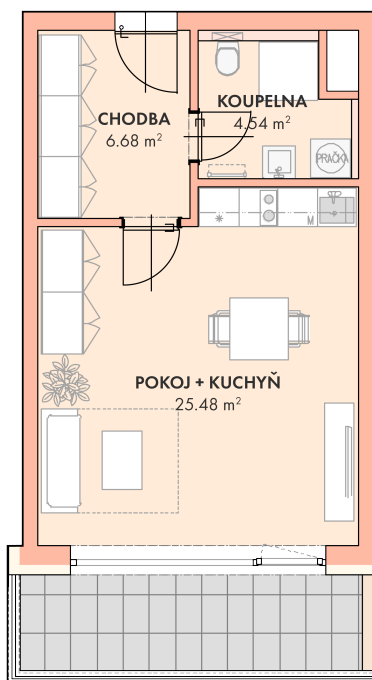

**NOVÉ
BYTY
UNIČOV**

Developerský projekt

Byty Uničov

www.bytyunicov.cz

BYT D23 / 2.NP / 1+kk

Celková plocha

47.59 m²

Byt

36.70 m²

Balkon / Lodžie

7.91 m²

metr2 reality s.r.o.
Litovelská 1340/2c
779 00 Olomouc

MAKLÉR

Mgr. Zdeněk Vaněčka
+420 603 177 711
z@metr2reality.cz

MAKLÉR

Pavla Gottwaldová, DiS.
+420 725 797 757
pavla@metr2reality.cz