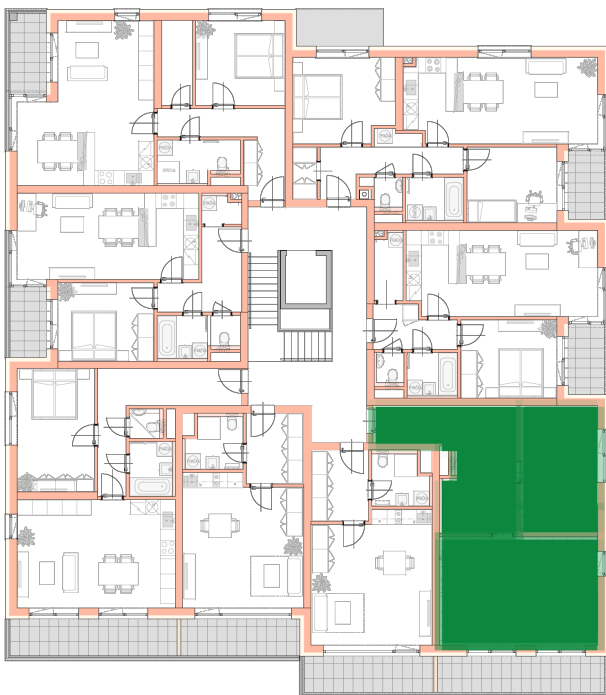

**NOVÉ
BYTY
UNIČOV**

Developerský projekt

Byty Uničov

www.bytyunicov.cz

BYT D22 / 2.NP / 2+kk

Celková plocha

75.16 m²

Byt

62.11 m²

Balkon / Lodžie

10.16 m²

metr2 reality s.r.o.
Litovelská 1340/2c
779 00 Olomouc

MAKLÉR

Mgr. Zdeněk Vaněčka
+420 603 177 711
z@metr2reality.cz

MAKLÉR

Pavla Gottwaldová, DiS.
+420 725 797 757
pavla@metr2reality.cz