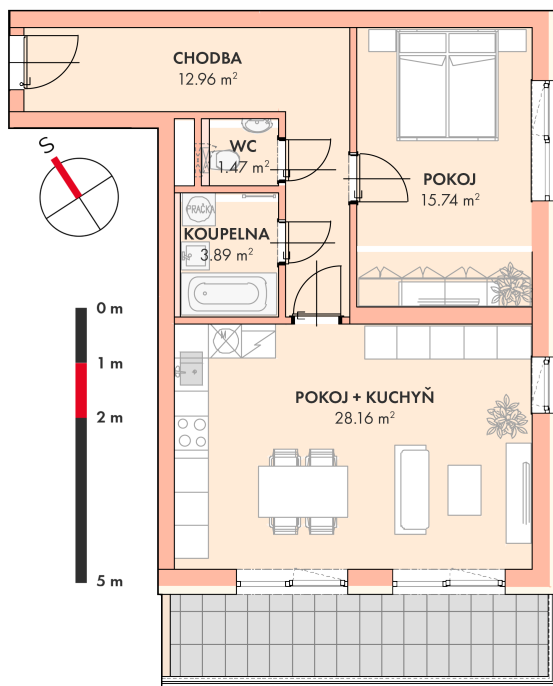

**NOVÉ
BYTY
UNIČOV**

Developerský projekt

Byty Uničov

www.bytyunicov.cz

BYT D22 / 2.NP / 2+kk

Celková plocha

75.16 m²

Byt

62.11 m²

Balkon / Lodžie

10.16 m²

metr2 reality s.r.o.
Litovelská 1340/2c
779 00 Olomouc

MAKLÉR

Mgr. Zdeněk Vaněčka
+420 603 177 711
z@metr2reality.cz

MAKLÉR

Pavla Gottwaldová, DiS.
+420 725 797 757
pavla@metr2reality.cz