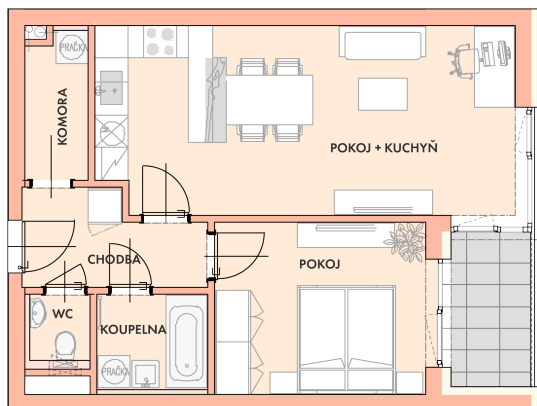

**NOVÉ
BYTY
UNIČOV**

Developerský projekt

Byty Uničov

www.bytyunicov.cz

BYT D21 / 2.NP / 2+kk

Celková plocha

59.94 m²

Byt

52.35 m²

Balkon / Lodžie

4.70 m²

metr2 reality s.r.o.
Litovelská 1340/2c
779 00 Olomouc

MAKLÉR

Mgr. Zdeněk Vaněčka
+420 603 177 711
z@metr2reality.cz

MAKLÉR

Pavla Gottwaldová, DiS.
+420 725 797 757
pavla@metr2reality.cz