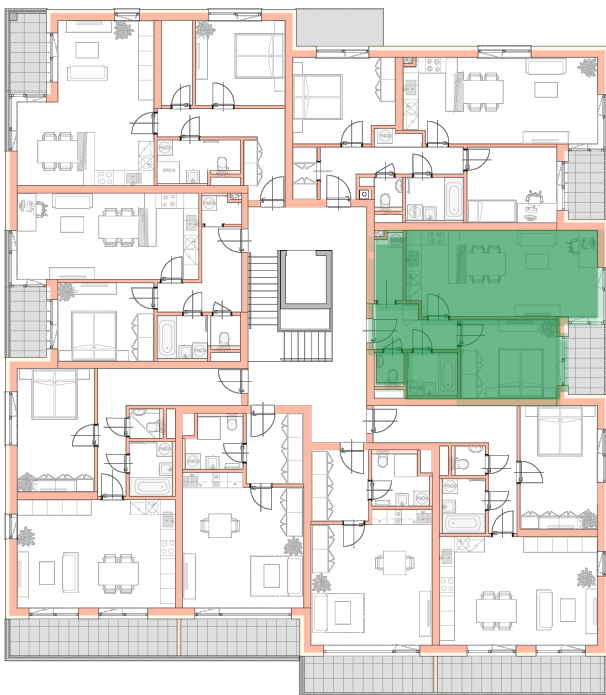

**NOVÉ
BYTY
UNIČOV**

Developerský projekt

Byty Uničov

www.bytyunicov.cz

BYT D21 / 2.NP / 2+kk

Celková plocha

59.94 m²

Byt

52.35 m²

Balkon / Lodžie

4.70 m²

metr2 reality s.r.o.
Litovelská 1340/2c
779 00 Olomouc

MAKLÉR

Mgr. Zdeněk Vaněčka
+420 603 177 711
z@metr2reality.cz

MAKLÉR

Pavla Gottwaldová, DiS.
+420 725 797 757
pavla@metr2reality.cz