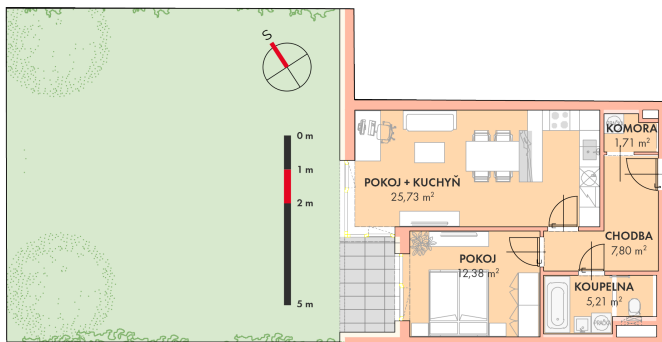

**NOVÉ
BYTY
UNIČOV**

Developerský projekt

Byty Uničov

www.bytyunicov.cz

BYT D16 / 1.NP / 2+kk

Celková plocha

148.20 m²

Byt

52.61 m²

Terasa

4.70 m²

Zahrada

88.00 m²

metr2 reality s.r.o.
Litovelská 1340/2c
779 00 Olomouc

MAKLÉR

Mgr. Zdeněk Vaněčka
+420 603 177 711
z@metr2reality.cz