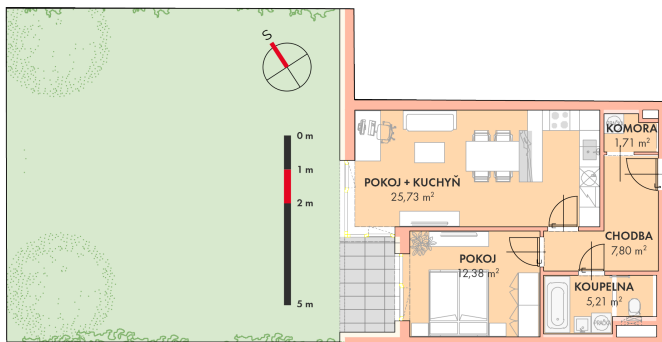

BYT D16 / 1.NP / 2+kk

Celková plocha

148.20 m²

Byt

52.61 m²

Terasa

4.70 m²

Zahrada

88.00 m²