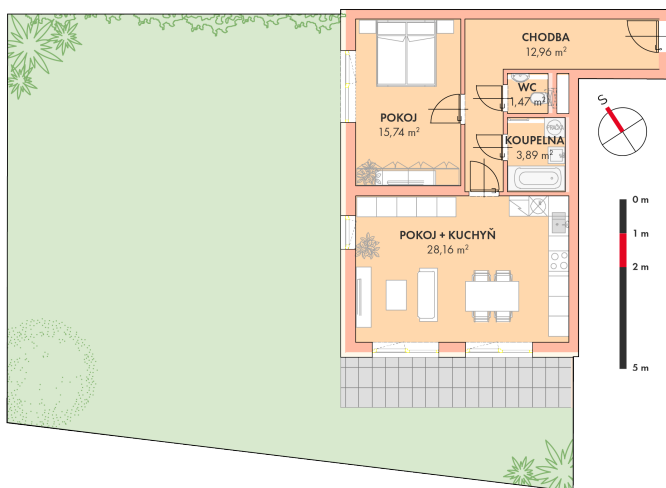

## BYT D15 / 1.NP / 2+kk

**Celková plocha**

**288.51 m<sup>2</sup>**

Byt

62.23 m<sup>2</sup>

Terasa

10.39 m<sup>2</sup>

Zahrada