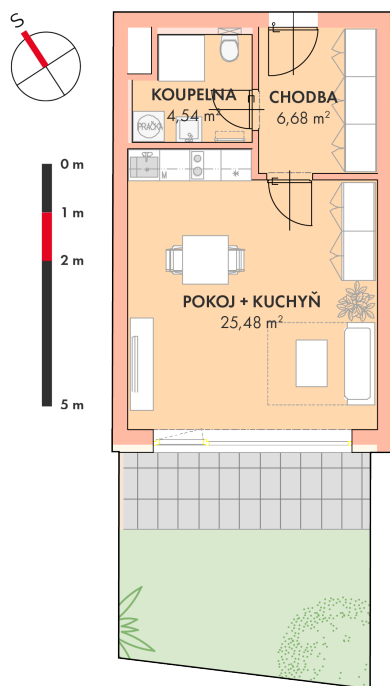

**NOVÉ
BYTY
UNIČOV**

Developerský projekt

Byty Uničov

www.bytyunicov.cz

BYT D14 / 1.NP / 1+kk

Celková plocha	88.86 m²
Byt	36.64 m ²
Terasa	7.24 m ²
Zahrada	42.00 m ²

metr2 reality s.r.o.
Litovelská 1340/2c
779 00 Olomouc