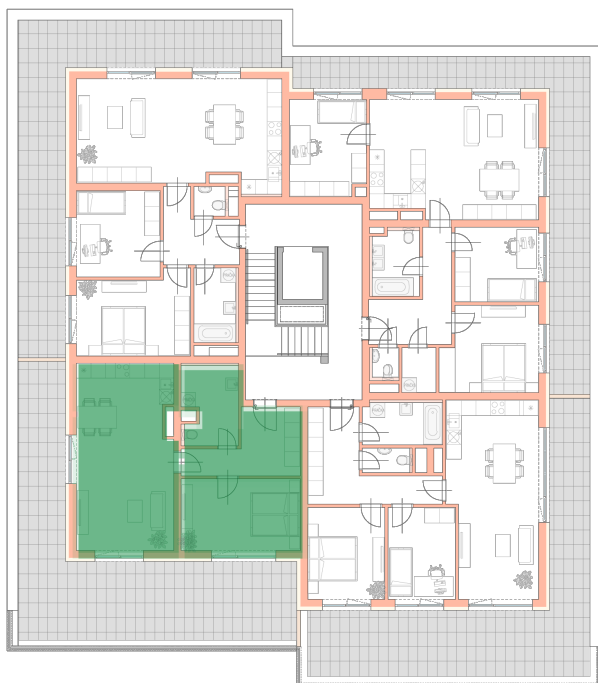

**NOVÉ
BYTY
UNIČOV**

Developerský projekt

Byty Uničov

www.bytyunicov.cz

BYT C43 / 4.NP / 2+kk

Celková plocha

116.79 m²

Byt

61.24 m²

Terasa

52.50 m²

metr2 reality s.r.o.
Litovelská 1340/2c
779 00 Olomouc

MAKLÉR

Mgr. Zdeněk Vaněčka
+420 603 177 711
z@metr2reality.cz

MAKLÉR

Pavla Gottwaldová, DiS.
+420 725 797 757
pavla@metr2reality.cz