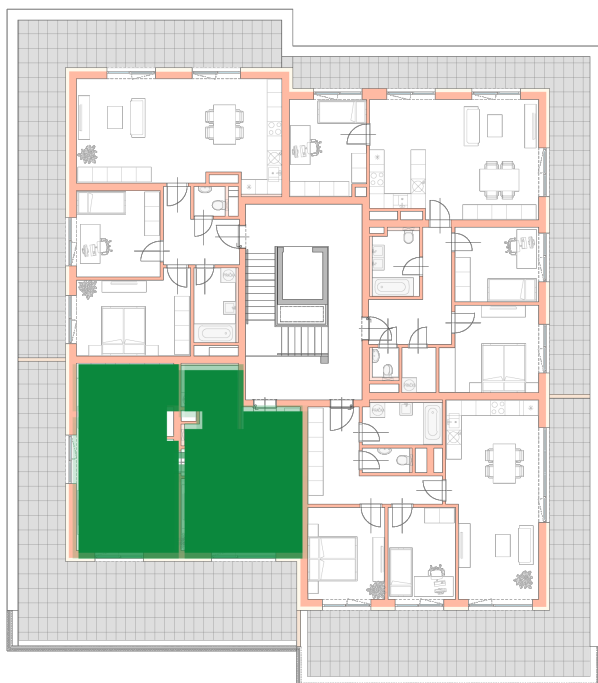

**NOVÉ
BYTY
UNIČOV**

Developerský projekt

Byty Uničov

www.bytyunicov.cz

BYT C43 / 4.NP / 2+kk

Celková plocha

116.79 m²

Byt

61.24 m²

Terasa

52.50 m²

metr2 reality s.r.o.
Litovelská 1340/2c
779 00 Olomouc

MAKLÉR

Mgr. Zdeněk Vaněčka
+420 603 177 711
z@metr2reality.cz

MAKLÉR

Pavla Gottwaldová, DiS.
+420 725 797 757
pavla@metr2reality.cz