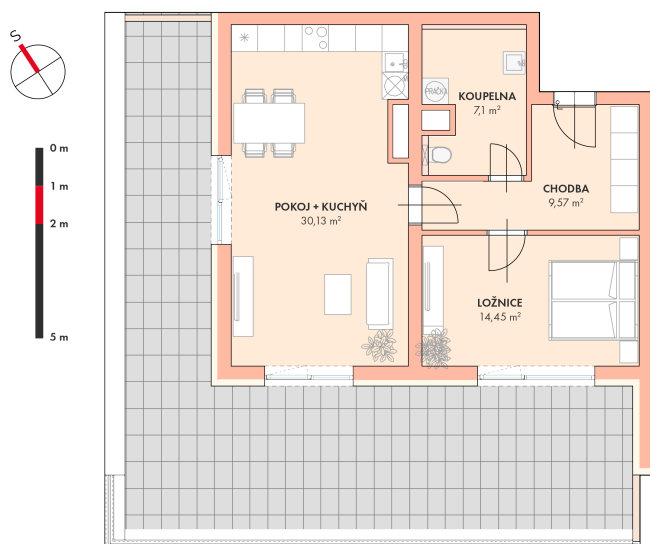

**NOVÉ
BYTY
UNIČOV**

Developerský projekt

Byty Uničov

www.bytyunicov.cz

BYT C43 / 4.NP / 2+kk

Celková plocha

116.79 m²

Byt

61.24 m²

Terasa

52.50 m²

metr2 reality s.r.o.
Litovelská 1340/2c
779 00 Olomouc

MAKLÉR

Mgr. Zdeněk Vaněčka
+420 603 177 711
z@metr2reality.cz

MAKLÉR

Pavla Gottwaldová, DiS.
+420 725 797 757
pavla@metr2reality.cz