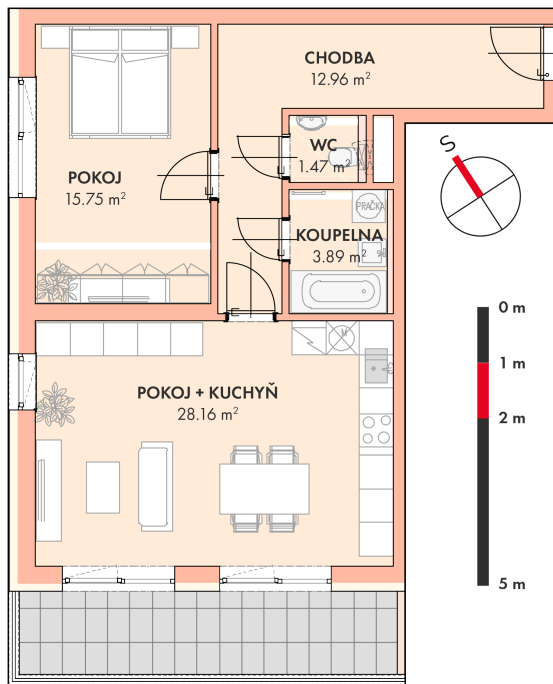

**NOVÉ
BYTY
UNIČOV**

Developerský projekt

Byty Uničov

www.bytyunicov.cz

BYT C25 / 2.NP / 2+kk

Celková plocha

75.39 m²

Byt

62.13 m²

Balkon / Lodžie

9.76 m²

metr2 reality s.r.o.
Litovelská 1340/2c
779 00 Olomouc

MAKLÉR

Mgr. Zdeněk Vaněčka
+420 603 177 711
z@metr2reality.cz

MAKLÉR

Pavla Gottwaldová, DiS.
+420 725 797 757
pavla@metr2reality.cz