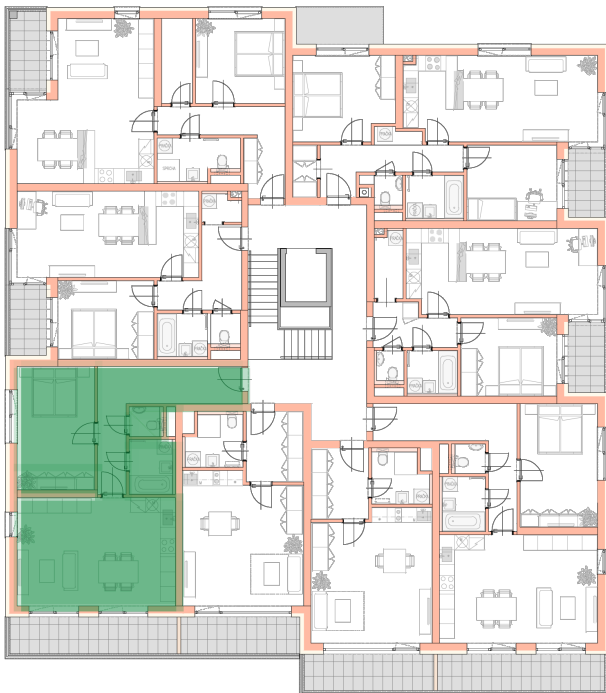

**NOVÉ
BYTY
UNIČOV**

Developerský projekt

Byty Uničov

www.bytyunicov.cz

BYT C25 / 2.NP / 2+kk

Celková plocha

75.39 m²

Byt

62.13 m²

Balkon / Lodžie

9.76 m²

metr2 reality s.r.o.
Litovelská 1340/2c
779 00 Olomouc

MAKLÉR

Mgr. Zdeněk Vaněčka
+420 603 177 711
z@metr2reality.cz

MAKLÉR

Pavla Gottwaldová, DiS.
+420 725 797 757
pavla@metr2reality.cz