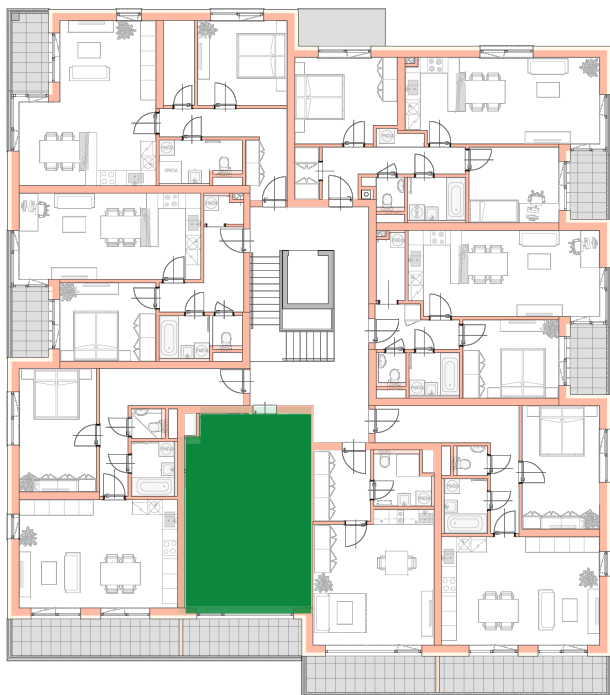

**NOVÉ
BYTY
UNIČOV**

Developerský projekt

Byty Uničov

www.bytyunicov.cz

BYT C24 / 2.NP / 1+kk

0 m
1 m
2 m
5 m

Celková plocha

46.82 m²

Byt

36.70 m²

Balkon / Lodžie

7.64 m²

metr2 reality s.r.o.
Litovelská 1340/2c
779 00 Olomouc

MAKLÉR

Mgr. Zdeněk Vaněčka
+420 603 177 711
z@metr2reality.cz

MAKLÉR