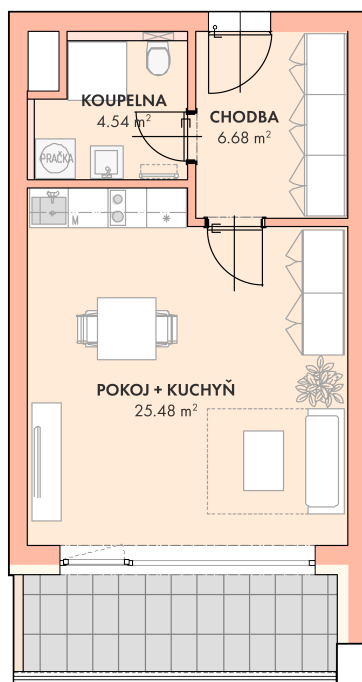

**NOVÉ
BYTY
UNIČOV**

Developerský projekt

Byty Uničov

www.bytyunicov.cz

BYT C24 / 2.NP / 1+kk

0 m
1 m
2 m
5 m

Celková plocha

46.82 m²

Byt

36.70 m²

Balkon / Lodžie

7.64 m²

metr2 reality s.r.o.
Litovelská 1340/2c
779 00 Olomouc

MAKLÉR

Mgr. Zdeněk Vaněčka
+420 603 177 711
z@metr2reality.cz

MAKLÉR