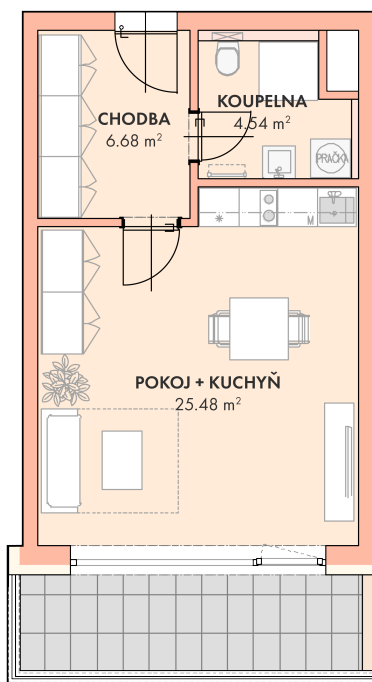

**NOVÉ
BYTY
UNIČOV**

Developerský projekt

Byty Uničov

www.bytyunicov.cz

BYT C23 / 2.NP / 1+kk

Celková plocha

47.59 m²

Byt

36.70 m²

Balkon / Lodžie

7.91 m²

metr2 reality s.r.o.
Litovelská 1340/2c
779 00 Olomouc

MAKLÉR

Mgr. Zdeněk Vaněčka
+420 603 177 711
z@metr2reality.cz

MAKLÉR

Pavla Gottwaldová, DiS.
+420 725 797 757
pavla@metr2reality.cz