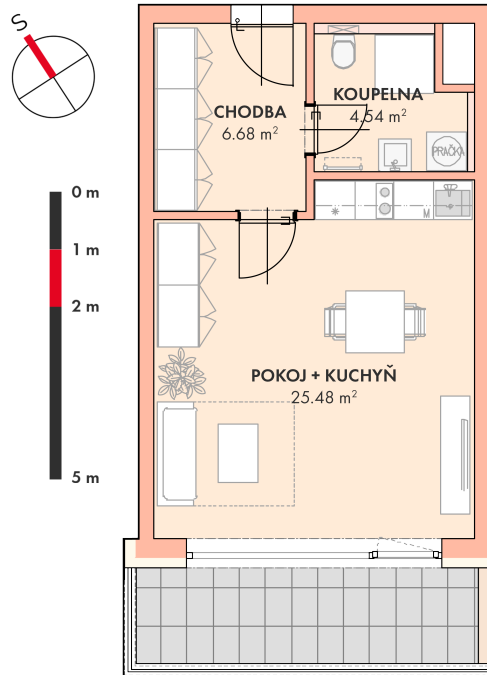

**NOVÉ
BYTY
UNIČOV**

Developerský projekt

Byty Uničov

www.bytyunicov.cz

BYT C23 / 2.NP / 1+kk

Celková plocha

47.59 m²

Byt

36.70 m²

Balkon / Lodžie

7.91 m²

metr2 reality s.r.o.
Litovelská 1340/2c
779 00 Olomouc

MAKLÉR

Mgr. Zdeněk Vaněčka
+420 603 177 711
z@metr2reality.cz

MAKLÉR

Pavla Gottwaldová, DiS.
+420 725 797 757
pavla@metr2reality.cz