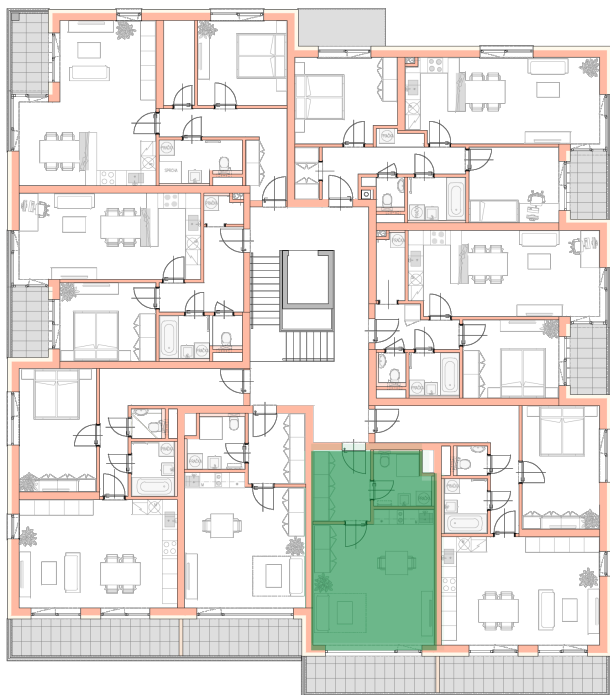

**NOVÉ
BYTY
UNIČOV**

Developerský projekt

Byty Uničov

www.bytyunicov.cz

BYT C23 / 2.NP / 1+kk

Celková plocha

47.59 m²

Byt

36.70 m²

Balkon / Lodžie

7.91 m²

metr2 reality s.r.o.
Litovelská 1340/2c
779 00 Olomouc

MAKLÉR

Mgr. Zdeněk Vaněčka
+420 603 177 711
z@metr2reality.cz

MAKLÉR

Pavla Gottwaldová, DiS.
+420 725 797 757
pavla@metr2reality.cz