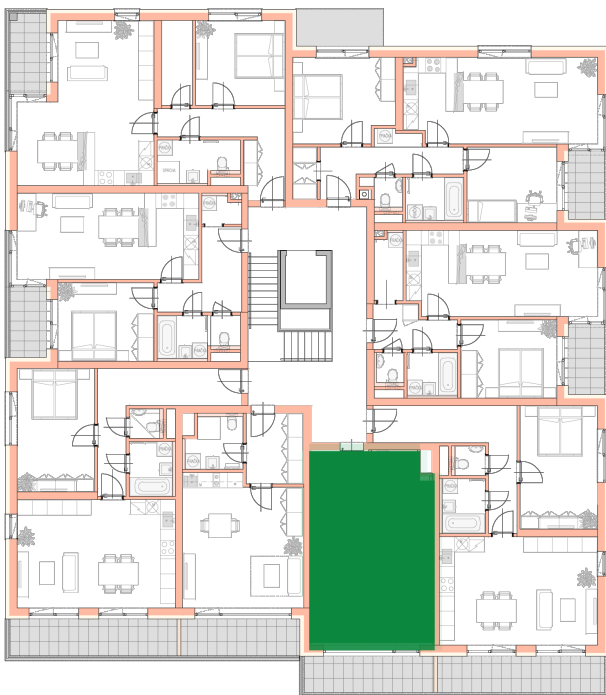

**NOVÉ
BYTY
UNIČOV**

Developerský projekt

Byty Uničov

www.bytyunicov.cz

BYT C23 / 2.NP / 1+kk

Celková plocha

47.59 m²

Byt

36.70 m²

Balkon / Lodžie

7.91 m²

metr2 reality s.r.o.
Litovelská 1340/2c
779 00 Olomouc

MAKLÉR

Mgr. Zdeněk Vaněčka
+420 603 177 711
z@metr2reality.cz

MAKLÉR

Pavla Gottwaldová, DiS.
+420 725 797 757
pavla@metr2reality.cz