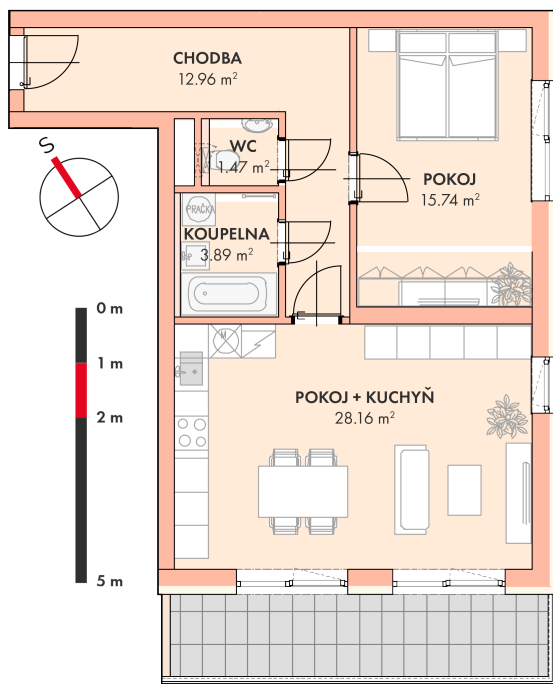

**NOVÉ
BYTY
UNIČOV**

Developerský projekt

Byty Uničov

www.bytyunicov.cz

BYT C22 / 2.NP / 2+kk

Celková plocha

75.16 m²

Byt

62.11 m²

Balkon / Lodžie

10.16 m²

metr2 reality s.r.o.
Litovelská 1340/2c
779 00 Olomouc

MAKLÉR

Mgr. Zdeněk Vaněčka
+420 603 177 711
z@metr2reality.cz

MAKLÉR

Pavla Gottwaldová, DiS.
+420 725 797 757
pavla@metr2reality.cz