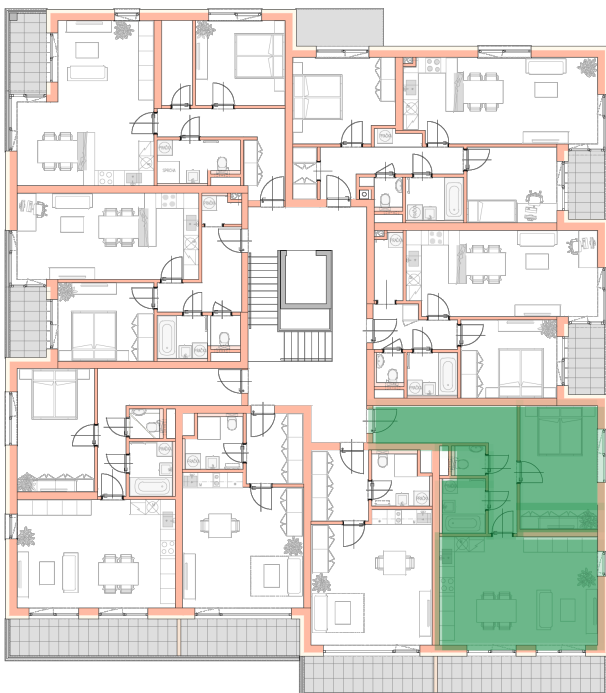

**NOVÉ
BYTY
UNIČOV**

Developerský projekt

Byty Uničov

www.bytyunicov.cz

BYT C22 / 2.NP / 2+kk

Celková plocha

75.16 m²

Byt

62.11 m²

Balkon / Lodžie

10.16 m²

metr2 reality s.r.o.
Litovelská 1340/2c
779 00 Olomouc

MAKLÉR

Mgr. Zdeněk Vaněčka
+420 603 177 711
z@metr2reality.cz

MAKLÉR

Pavla Gottwaldová, DiS.
+420 725 797 757
pavla@metr2reality.cz