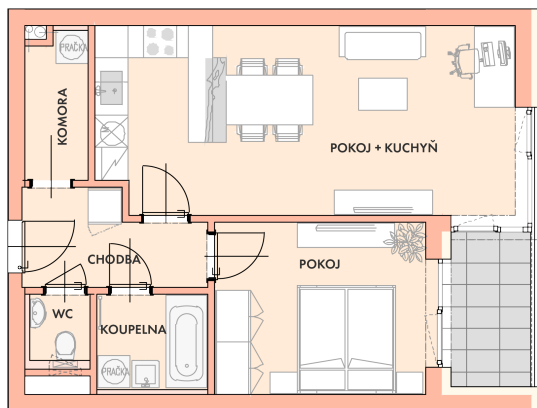

**NOVÉ
BYTY
UNIČOV**

Developerský projekt

Byty Uničov

www.bytyunicov.cz

BYT C21 / 2.NP / 2+kk

Celková plocha

59.94 m²

Byt

52.35 m²

Balkon / Lodžie

4.70 m²

metr2 reality s.r.o.
Litovelská 1340/2c
779 00 Olomouc

MAKLÉR

Mgr. Zdeněk Vaněčka
+420 603 177 711
z@metr2reality.cz

MAKLÉR

Pavla Gottwaldová, DiS.
+420 725 797 757
pavla@metr2reality.cz