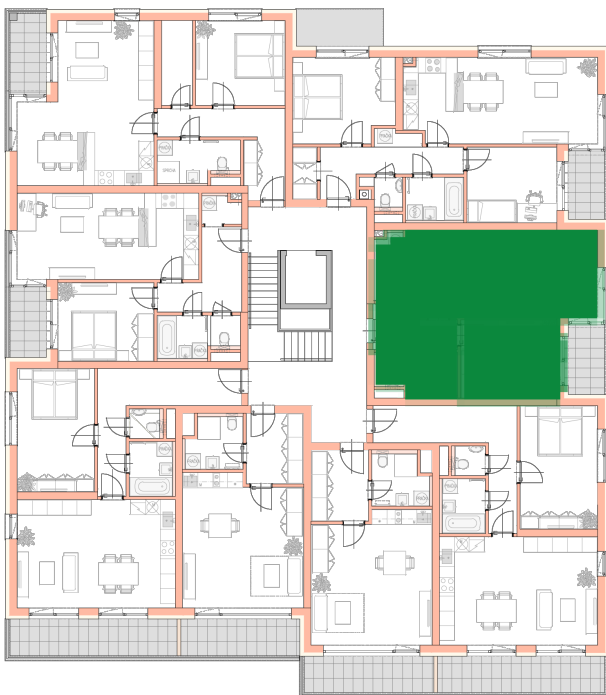

**NOVÉ
BYTY
UNIČOV**

Developerský projekt

Byty Uničov

www.bytyunicov.cz

BYT C21 / 2.NP / 2+kk

Celková plocha

59.94 m²

Byt

52.35 m²

Balkon / Lodžie

4.70 m²

metr2 reality s.r.o.
Litovelská 1340/2c
779 00 Olomouc

MAKLÉR

Mgr. Zdeněk Vaněčka
+420 603 177 711
z@metr2reality.cz

MAKLÉR

Pavla Gottwaldová, DiS.
+420 725 797 757
pavla@metr2reality.cz