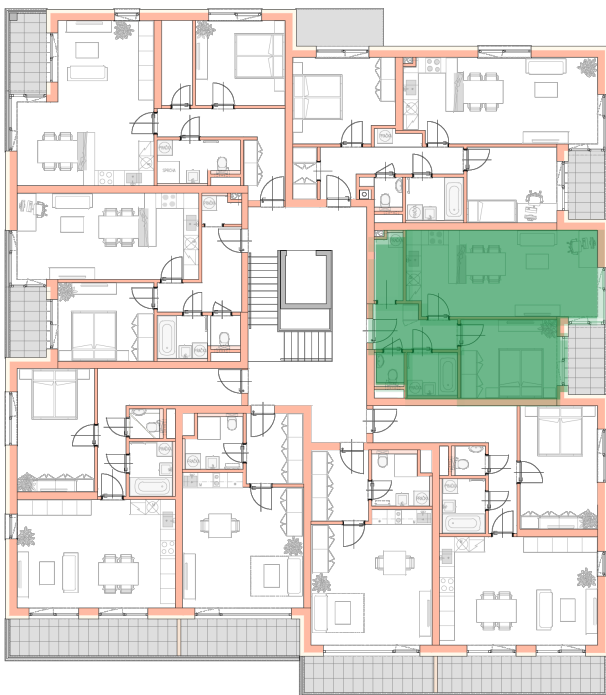

**NOVÉ
BYTY
UNIČOV**

Developerský projekt

Byty Uničov

www.bytyunicov.cz

BYT C21 / 2.NP / 2+kk

Celková plocha

59.94 m²

Byt

52.35 m²

Balkon / Lodžie

4.70 m²

metr2 reality s.r.o.
Litovelská 1340/2c
779 00 Olomouc

MAKLÉR

Mgr. Zdeněk Vaněčka
+420 603 177 711
z@metr2reality.cz

MAKLÉR

Pavla Gottwaldová, DiS.
+420 725 797 757
pavla@metr2reality.cz