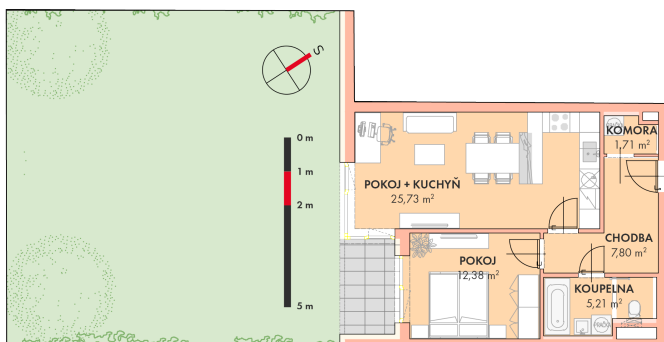

**NOVÉ
BYTY
UNIČOV**

Developerský projekt

Byty Uničov

www.bytyunicov.cz

BYT A16 / 1.NP / 2+kk

Celková plocha

135.69 m²

Byt

52.49 m²

Terasa

4.70 m²

Zahrada

50.00 m²

SKLEPNÍ KÓJE

metr2 reality s.r.o.
Litovelská 1340/2c
779 00 Olomouc

MAKLÉR