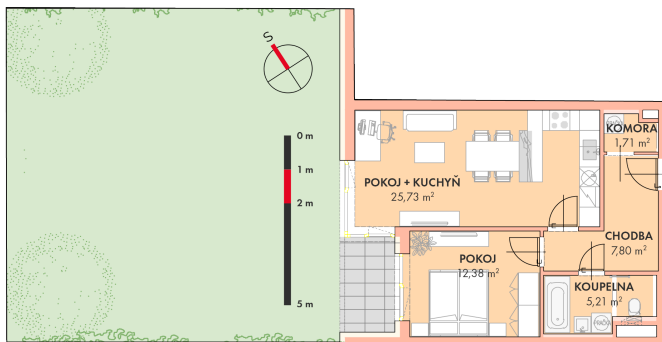

**NOVÉ
BYTY
UNIČOV**

Developerský projekt

Byty Uničov

www.bytyunicov.cz

BYT A16 / 1.NP / 2+kk

Celková plocha	135.69 m²
Byt	52.49 m ²
Terasa	4.70 m ²
Zahrada	50.00 m ²

SKLEPNÍ KÓJE

metr2 reality s.r.o.
Litovelská 1340/2c
779 00 Olomouc