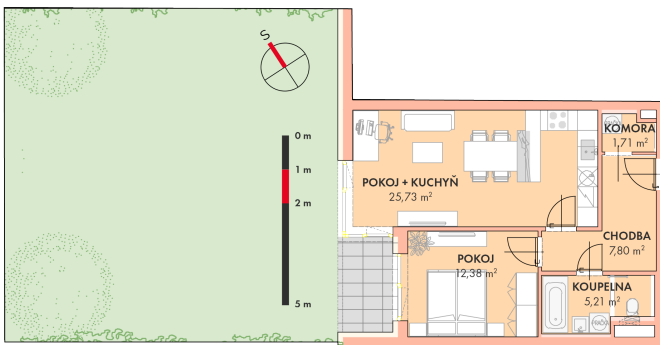

**NOVÉ
BYTY
UNIČOV**

Developerský projekt

Byty Uničov

www.bytyunicov.cz

BYT C16 / 1.NP / 2+kk

Celková plocha

141.75 m²

Byt

52.61 m²

Terasa

4.70 m²

Zahrada

81.55 m²

metr2 reality s.r.o.
Litovelská 1340/2c
779 00 Olomouc

MAKLÉR

Mgr. Zdeněk Vaněčka
+420 603 177 711
z@metr2reality.cz