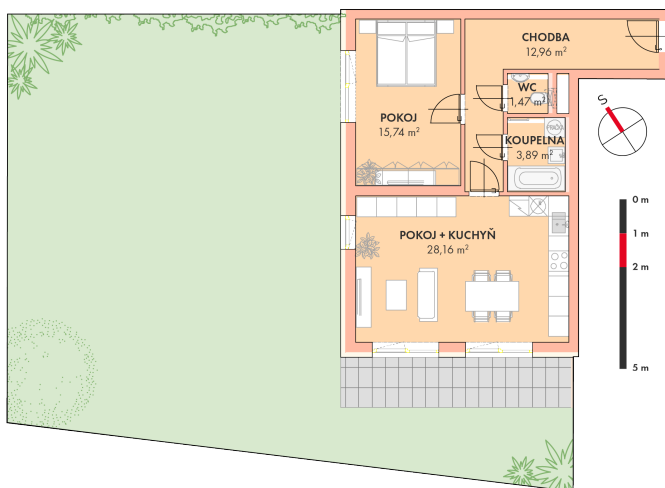

**NOVÉ
BYTY
UNIČOV**

Developerský projekt

Byty Uničov

www.bytyunicov.cz

BYT C15 / 1.NP / 2+kk

Celková plocha	288.41 m²
Byt	62.23 m ²
Terasa	10.39 m ²
Zahrada	212.90 m ²

metr2 reality s.r.o.
Litovelská 1340/2c
779 00 Olomouc