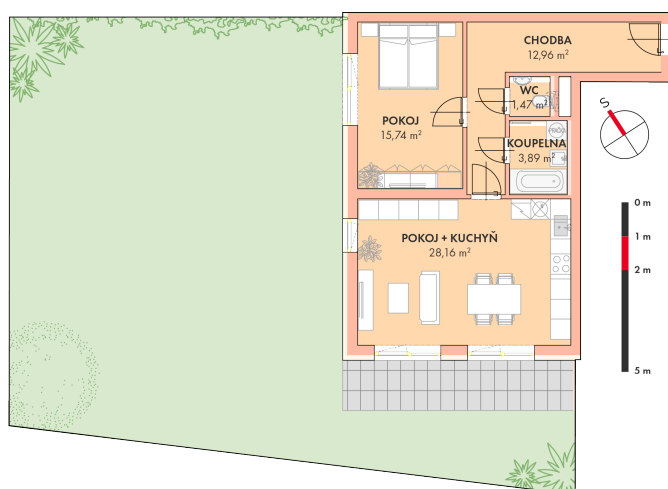

**NOVÉ
BYTY
UNIČOV**

Developerský projekt

Byty Uničov

www.bytyunicov.cz

BYT C15 / 1.NP / 2+kk

Celková plocha

288.41 m²

Byt

62.23 m²

Terasa

10.39 m²

Zahrada

212.90 m²

metr2 reality s.r.o.
Litovelská 1340/2c
779 00 Olomouc

MAKLÉR

Mgr. Zdeněk Vaněčka
+420 603 177 711
z@metr2reality.cz