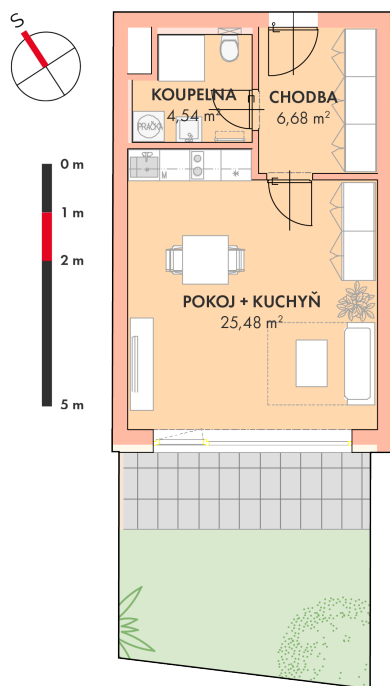

**NOVÉ
BYTY
UNIČOV**

Developerský projekt

Byty Uničov

www.bytyunicov.cz

BYT C14 / 1.NP / 1+kk

Celková plocha	90.86 m²
Byt	36.64 m ²
Terasa	7.24 m ²
Zahrada	44.00 m ²

metr2 reality s.r.o.
Litovelská 1340/2c
779 00 Olomouc