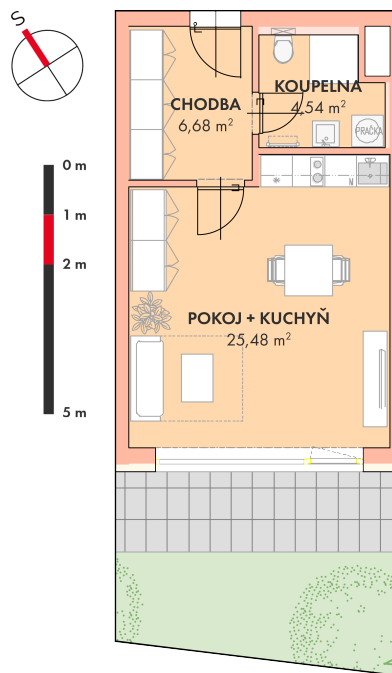

**NOVÉ
BYTY
UNIČOV**

Developerský projekt

Byty Uničov

www.bytyunicov.cz

BYT C13 / 1.NP / 1+kk

Celková plocha	92.52 m²
Byt	36.70 m ²
Terasa	8.14 m ²
Zahrada	44.70 m ²

metr2 reality s.r.o.
Litovelská 1340/2c
779 00 Olomouc