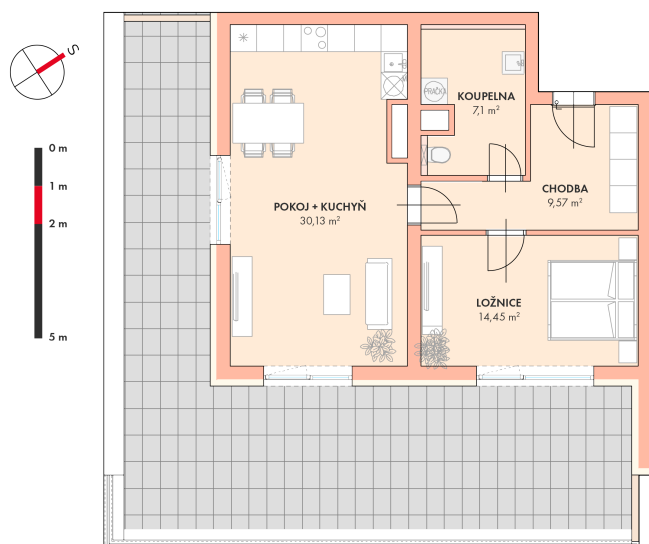

**NOVÉ
BYTY
UNIČOV**

Developerský projekt

Byty Uničov

www.bytyunicov.cz

BYT B43 / 4.NP / 2+kk

Celková plocha

116.82 m²

Byt

61.27 m²

Terasa

52.50 m²

metr2 reality s.r.o.
Litovelská 1340/2c
779 00 Olomouc

MAKLÉR

Pavla Gottwaldová, DiS.
+420 725 797 757
pavla@metr2reality.cz

MAKLÉR

Mgr. Zdeněk Vaněčka
+420 603 177 711
z@metr2reality.cz