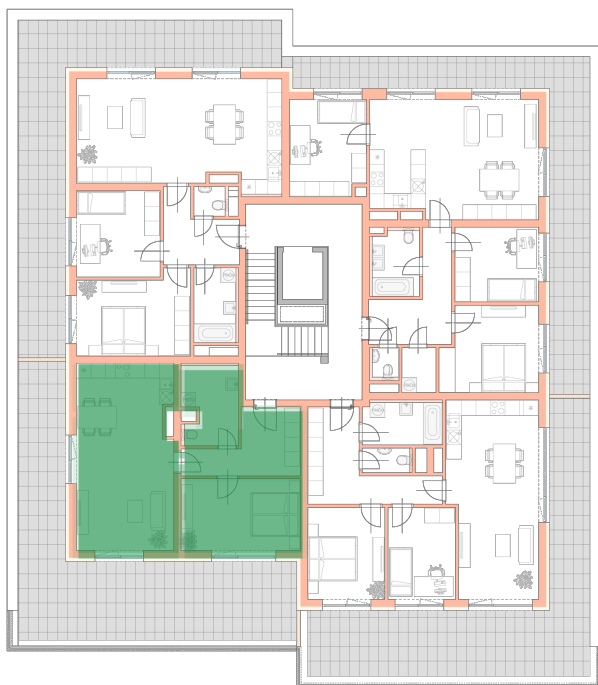

**NOVÉ
BYTY
UNIČOV**

Developerský projekt

Byty Uničov

www.bytyunicov.cz

BYT B43 / 4.NP / 2+kk

Celková plocha

116.82 m²

Byt

61.27 m²

Terasa

52.50 m²

metr2 reality s.r.o.
Litovelská 1340/2c
779 00 Olomouc

MAKLÉR

Pavla Gottwaldová, DiS.
+420 725 797 757
pavla@metr2reality.cz

MAKLÉR

Mgr. Zdeněk Vaněčka
+420 603 177 711
z@metr2reality.cz