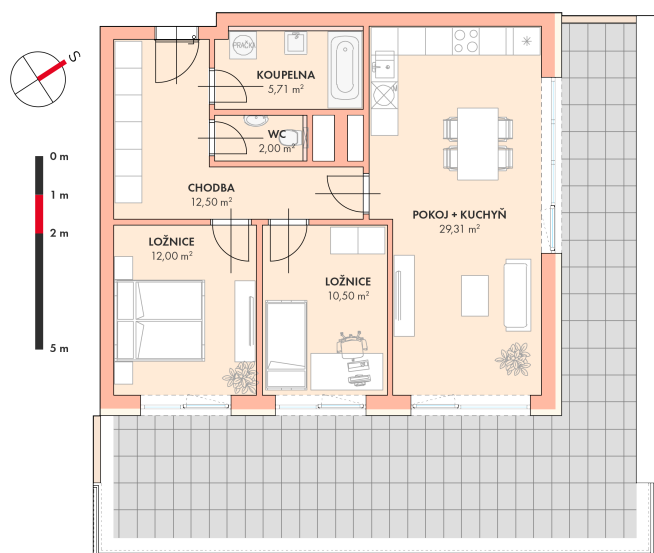

**NOVÉ
BYTY
UNIČOV**

Developerský projekt

Byty Uničov

www.bytyunicov.cz

BYT B42 / 4.NP / 3+kk

Celková plocha

120.57 m²

Byt

72.02 m²

Terasa

45.50 m²

metr2 reality s.r.o.
Litovelská 1340/2c
779 00 Olomouc

MAKLÉR

Pavla Gottwaldová, DiS.
+420 725 797 757
pavla@metr2reality.cz

MAKLÉR

Mgr. Zdeněk Vaněčka
+420 603 177 711
z@metr2reality.cz