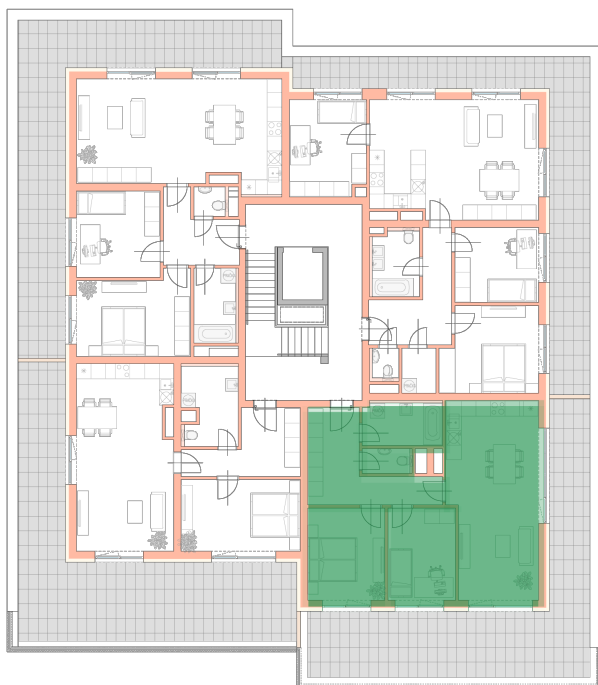

**NOVÉ
BYTY
UNIČOV**

Developerský projekt

Byty Uničov

www.bytyunicov.cz

BYT B42 / 4.NP / 3+kk

Celková plocha

120.57 m²

Byt

72.02 m²

Terasa

45.50 m²

metr2 reality s.r.o.
Litovelská 1340/2c
779 00 Olomouc

MAKLÉR

Pavla Gottwaldová, DiS.
+420 725 797 757
pavla@metr2reality.cz

MAKLÉR

Mgr. Zdeněk Vaněčka
+420 603 177 711
z@metr2reality.cz