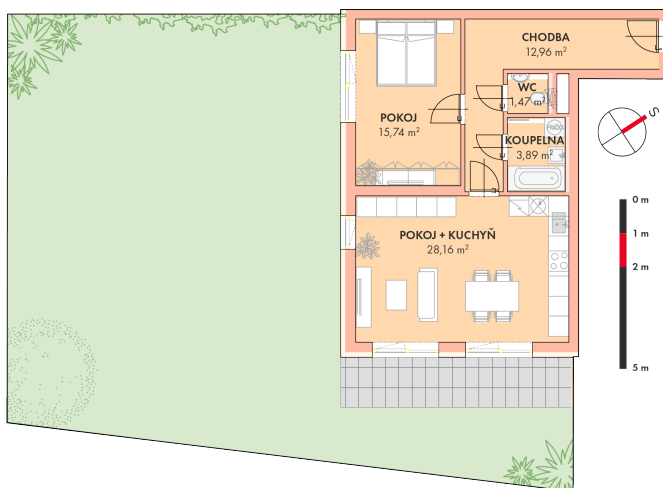

**NOVÉ
BYTY
UNIČOV**

Developerský projekt

Byty Uničov

www.bytyunicov.cz

BYT A15 / 1.NP / 2+kk

Celková plocha	185.70 m²
Byt	61.82 m ²
Terasa	10.38 m ²
Zahrada	158.00 m ²

SKLEPNÍ KÓJE

metr2 reality s.r.o.
Litovelská 1340/2c
779 00 Olomouc