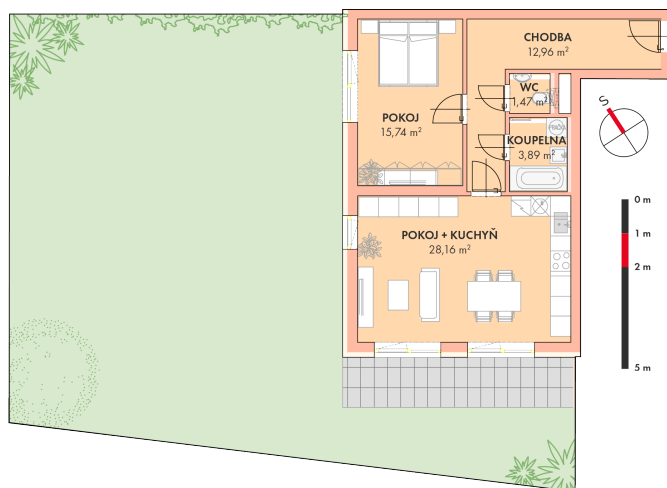

**NOVÉ
BYTY
UNIČOV**

Developerský projekt

Byty Uničov

www.bytyunicov.cz

BYT A15 / 1.NP / 2+kk

Celková plocha	185.70 m²
Byt	61.82 m ²
Terasa	10.38 m ²
Zahrada	158.00 m ²

SKLEPNÍ KÓJE

metr2 reality s.r.o.
Litovelská 1340/2c
779 00 Olomouc