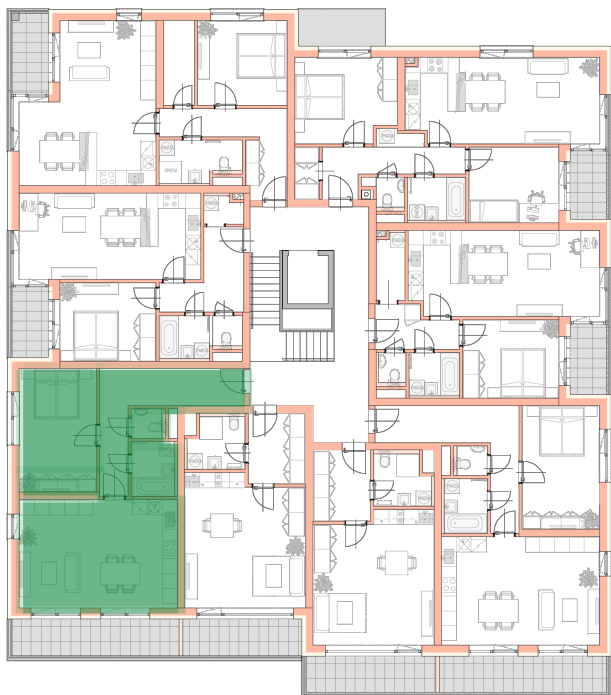

**NOVÉ
BYTY
UNIČOV**

Developerský projekt

Byty Uničov

www.bytyunicov.cz

BYT B35 / 3.NP / 2+kk

Celková plocha

75.25 m²

Byt

61.82 m²

Balkon / Lodžie

10.38 m²

metr2 reality s.r.o.
Litovelská 1340/2c
779 00 Olomouc

MAKLÉR

Mgr. Zdeněk Vaněčka
+420 603 177 711
z@metr2reality.cz

MAKLÉR

Pavla Gottwaldová, DiS.
+420 725 797 757
pavla@metr2reality.cz