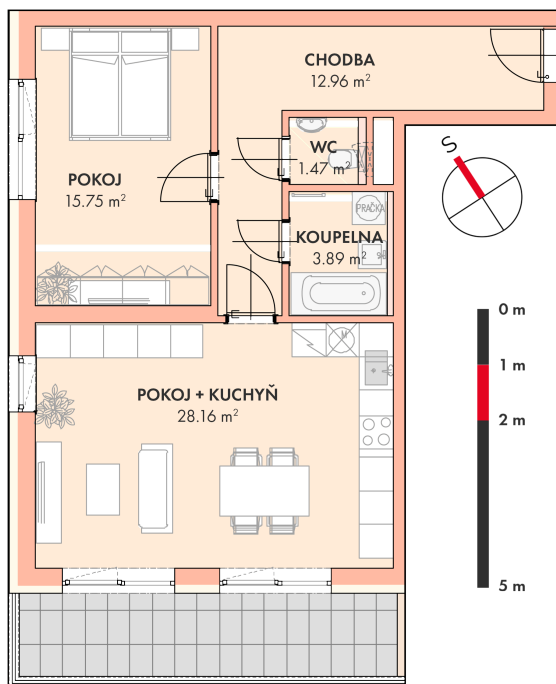

**NOVÉ
BYTY
UNIČOV**

Developerský projekt

Byty Uničov

www.bytyunicov.cz

BYT B35 / 3.NP / 2+kk

Celková plocha

75.25 m²

Byt

61.82 m²

Balkon / Lodžie

10.38 m²

metr2 reality s.r.o.
Litovelská 1340/2c
779 00 Olomouc

MAKLÉR

Mgr. Zdeněk Vaněčka
+420 603 177 711
z@metr2reality.cz

MAKLÉR

Pavla Gottwaldová, DiS.
+420 725 797 757
pavla@metr2reality.cz