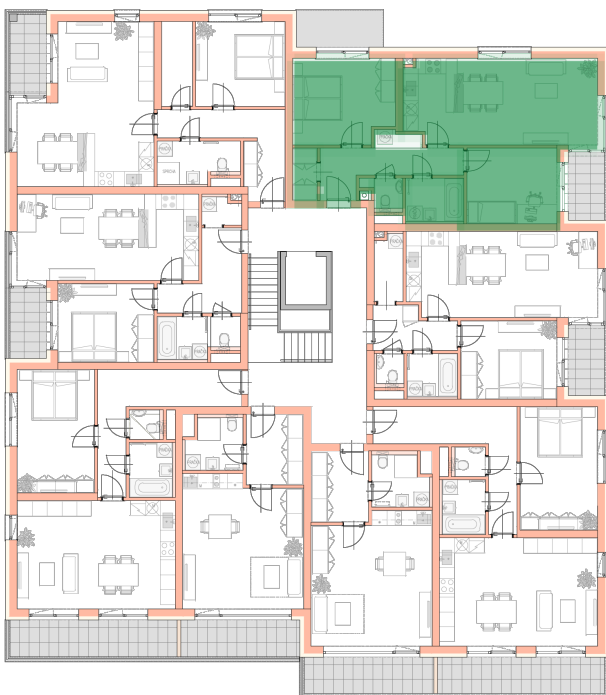

**NOVÉ
BYTY
UNIČOV**

Developerský projekt

Byty Uničov

www.bytyunicov.cz

BYT B28 / 2.NP / 3+kk

Celková plocha

76.23 m²

Byt

69.11 m²

Balkon / Lodžie

4.07 m²

metr2 reality s.r.o.
Litovelská 1340/2c
779 00 Olomouc

MAKLÉR

Pavla Gottwaldová, DiS.
+420 725 797 757
pavla@metr2reality.cz

MAKLÉR

Mgr. Zdeněk Vaněčka
+420 603 177 711
z@metr2reality.cz