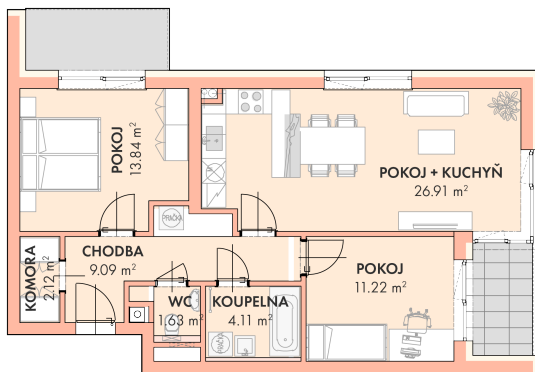

**NOVÉ
BYTY
UNIČOV**

Developerský projekt

Byty Uničov

www.bytyunicov.cz

BYT B28 / 2.NP / 3+kk

Celková plocha

76.23 m²

Byt

69.11 m²

Balkon / Lodžie

4.07 m²

metr2 reality s.r.o.
Litovelská 1340/2c
779 00 Olomouc

MAKLÉR

Pavla Gottwaldová, DiS.
+420 725 797 757
pavla@metr2reality.cz

MAKLÉR

Mgr. Zdeněk Vaněčka
+420 603 177 711
z@metr2reality.cz