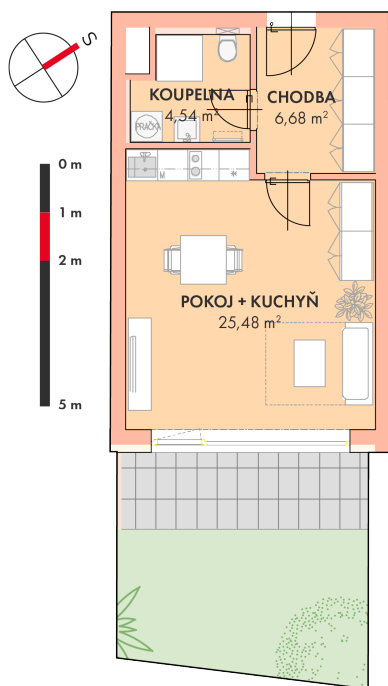

## BYT A14 / 1.NP / 1+kk

**Celková plocha**

**62.43 m<sup>2</sup>**

Byt

36.70 m<sup>2</sup>

Terasa

7.23 m<sup>2</sup>

Zahrada

34.00 m<sup>2</sup>