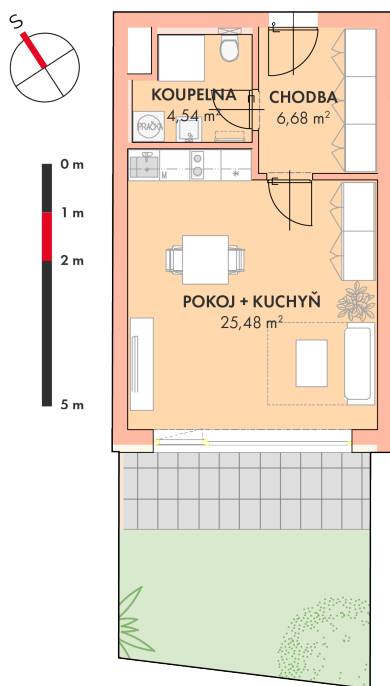

**NOVÉ
BYTY
UNIČOV**

Developerský projekt

Byty Uničov

www.bytyunicov.cz

BYT A14 / 1.NP / 1+kk

Celková plocha

62.43 m²

Byt

36.70 m²

Terasa

7.23 m²

Zahrada

34.00 m²

SKLEPNÍ KÓJE

metr2 reality s.r.o.
Litovelská 1340/2c
779 00 Olomouc

MAKLÉR