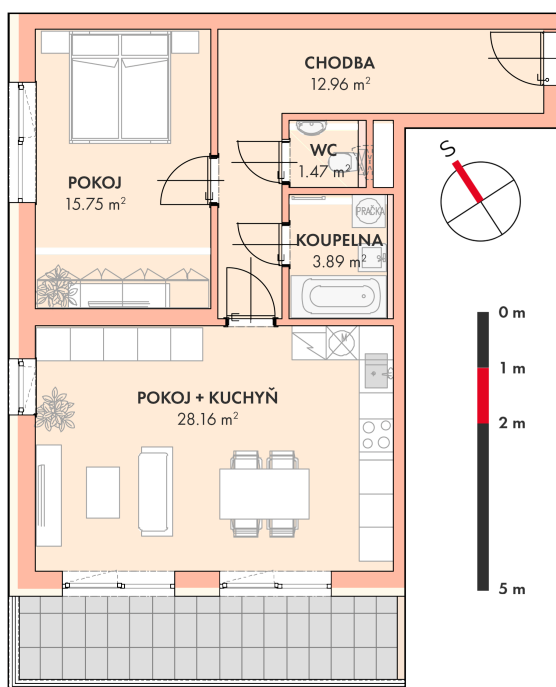

## BYT B25 / 2.NP / 2+kk

**Celková plocha**

**75.70 m<sup>2</sup>**

Byt

61.82 m<sup>2</sup>

Balkon / Lodžie

10.38 m<sup>2</sup>

**metr2 reality s.r.o.**  
Litovelská 1340/2c  
779 00 Olomouc