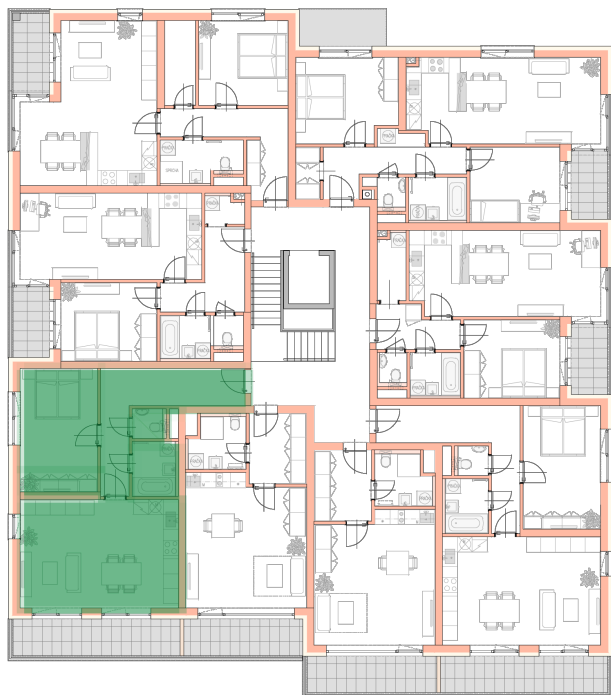

**NOVÉ
BYTY
UNIČOV**

Developerský projekt

Byty Uničov

www.bytyunicov.cz

BYT B25 / 2.NP / 2+kk

Celková plocha

75.70 m²

Byt

61.82 m²

Balkon / Lodžie

10.38 m²

metr2 reality s.r.o.
Litovelská 1340/2c
779 00 Olomouc

MAKLÉR

Pavla Gottwaldová, DiS.
+420 725 797 757
pavla@metr2reality.cz

MAKLÉR

Mgr. Zdeněk Vaněčka
+420 603 177 711
z@metr2reality.cz