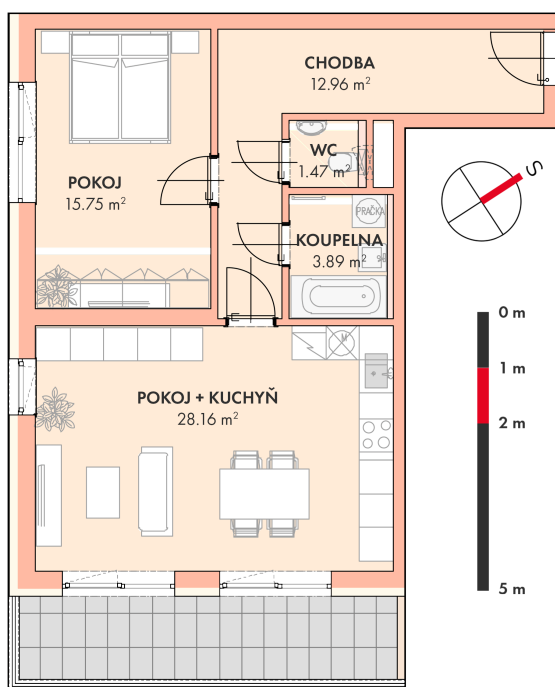

**NOVÉ
BYTY
UNIČOV**

Developerský projekt

Byty Uničov

www.bytyunicov.cz

BYT B25 / 2.NP / 2+kk

Celková plocha

75.70 m²

Byt

61.82 m²

Balkon / Lodžie

10.38 m²

metr2 reality s.r.o.
Litovelská 1340/2c
779 00 Olomouc

MAKLÉR

Pavla Gottwaldová, DiS.
+420 725 797 757
pavla@metr2reality.cz

MAKLÉR

Mgr. Zdeněk Vaněčka
+420 603 177 711
z@metr2reality.cz