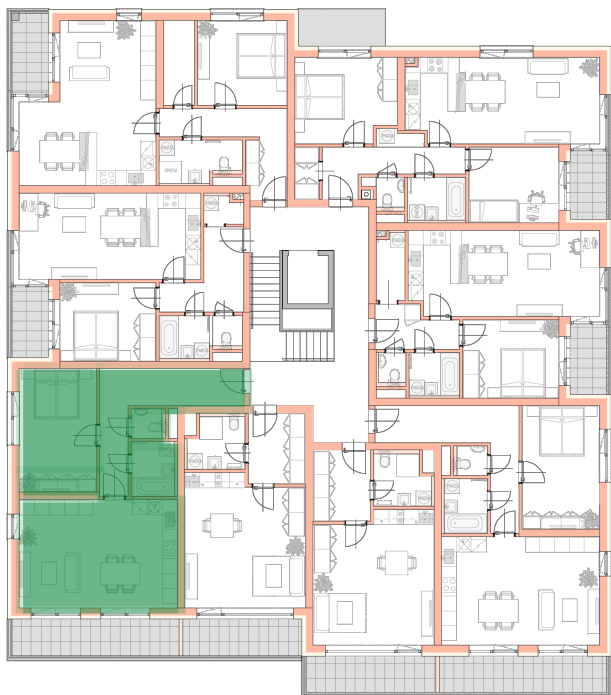

## BYT B25 / 2.NP / 2+kk

**Celková plocha**

**75.70 m<sup>2</sup>**

Byt

61.82 m<sup>2</sup>

Balkon / Lodžie

10.38 m<sup>2</sup>

**metr2 reality s.r.o.**  
Litovelská 1340/2c  
779 00 Olomouc