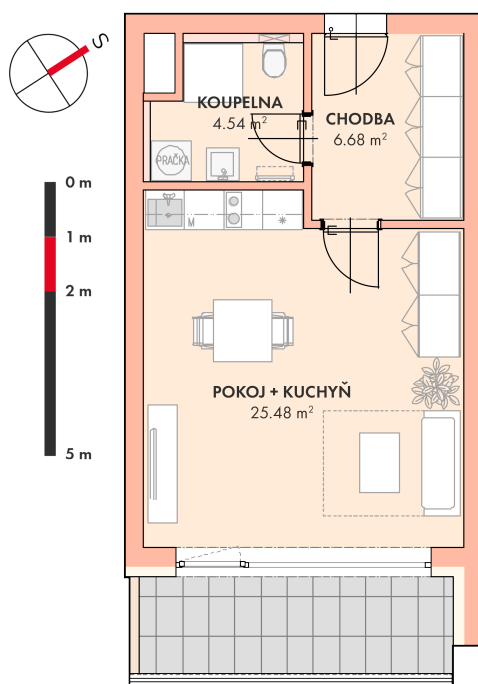

**NOVÉ
BYTY
UNIČOV**

Developerský projekt

Byty Uničov

www.bytyunicov.cz

BYT B24 / 2.NP / 1+kk

Celková plocha

46.41 m²

Byt

36.70 m²

Balkon / Lodžie

7.23 m²

metr2 reality s.r.o.
Litovelská 1340/2c
779 00 Olomouc

MAKLÉR

Pavla Gottwaldová, DiS.
+420 725 797 757
pavla@metr2reality.cz

MAKLÉR

Mgr. Zdeněk Vaněčka
+420 603 177 711
z@metr2reality.cz