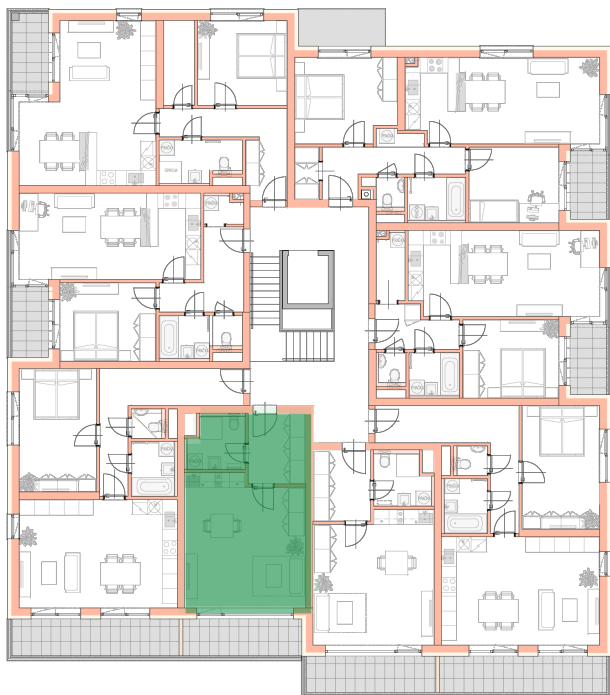

**NOVÉ
BYTY
UNIČOV**

Developerský projekt

Byty Uničov

www.bytyunicov.cz

BYT B24 / 2.NP / 1+kk

Celková plocha

46.41 m²

Byt

36.70 m²

Balkon / Lodžie

7.23 m²

metr2 reality s.r.o.
Litovelská 1340/2c
779 00 Olomouc

MAKLÉR

Pavla Gottwaldová, DiS.
+420 725 797 757
pavla@metr2reality.cz

MAKLÉR

Mgr. Zdeněk Vaněčka
+420 603 177 711
z@metr2reality.cz