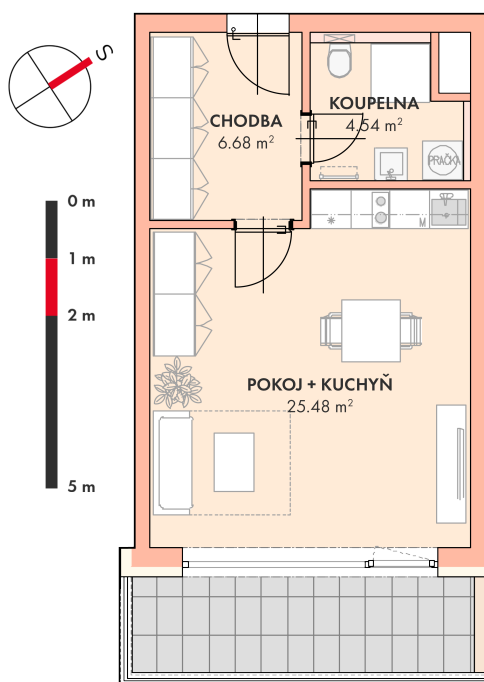

## BYT B23 / 2.NP / 1+kk

**Celková plocha**

**47.82 m<sup>2</sup>**

Byt

36.70 m<sup>2</sup>

Balkon / Lodžie

8.14 m<sup>2</sup>

**metr2 reality s.r.o.**  
Litovelská 1340/2c  
779 00 Olomouc