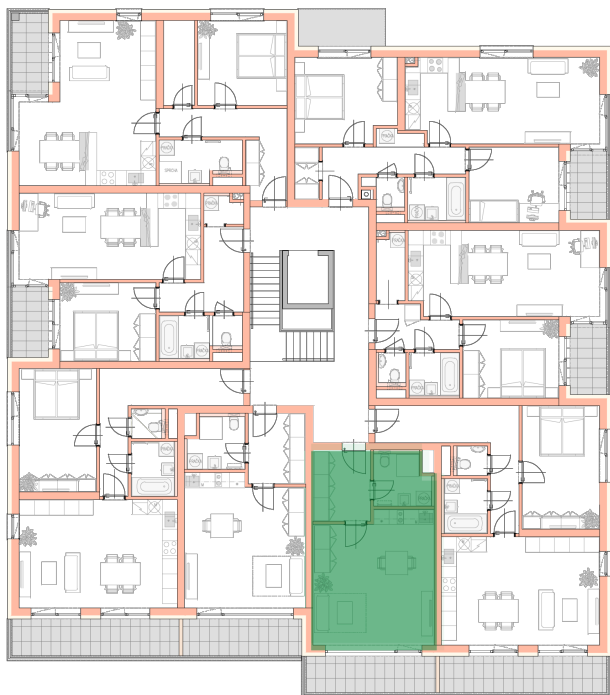

## BYT B23 / 2.NP / 1+kk

**Celková plocha**

**47.82 m<sup>2</sup>**

Byt

36.70 m<sup>2</sup>

Balkon / Lodžie

8.14 m<sup>2</sup>

**metr2 reality s.r.o.**  
Litovelská 1340/2c  
779 00 Olomouc