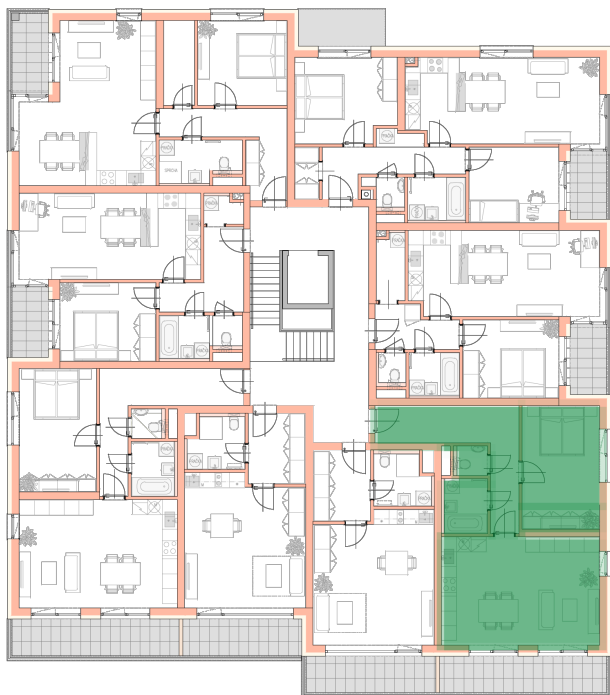

## BYT B22 / 2.NP / 2+kk

**Celková plocha**

**75.04 m<sup>2</sup>**

Byt

61.75 m<sup>2</sup>

Balkon / Lodžie

10.40 m<sup>2</sup>

**metr2 reality s.r.o.**  
Litovelská 1340/2c  
779 00 Olomouc