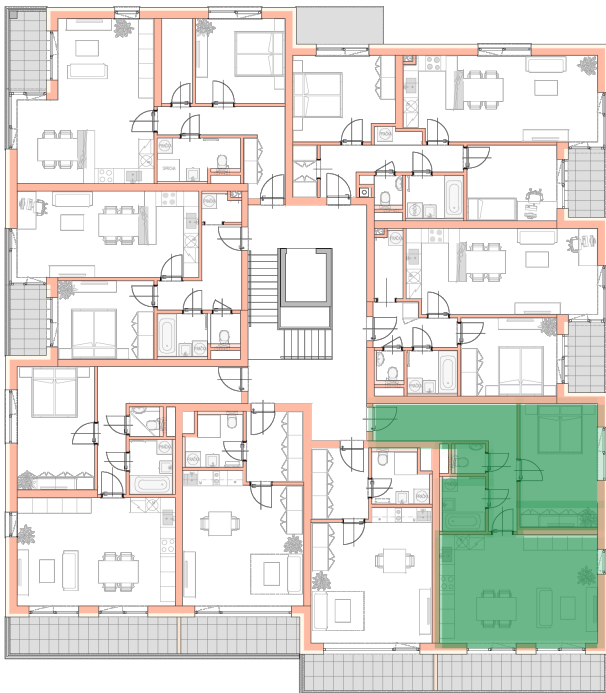

**NOVÉ
BYTY
UNIČOV**

Developerský projekt

Byty Uničov

www.bytyunicov.cz

BYT B22 / 2.NP / 2+kk

Celková plocha

75.04 m²

Byt

61.75 m²

Balkon / Lodžie

10.40 m²

metr2 reality s.r.o.
Litovelská 1340/2c
779 00 Olomouc

MAKLÉR

Pavla Gottwaldová, DiS.
+420 725 797 757
pavla@metr2reality.cz

MAKLÉR

Mgr. Zdeněk Vaněčka
+420 603 177 711
z@metr2reality.cz