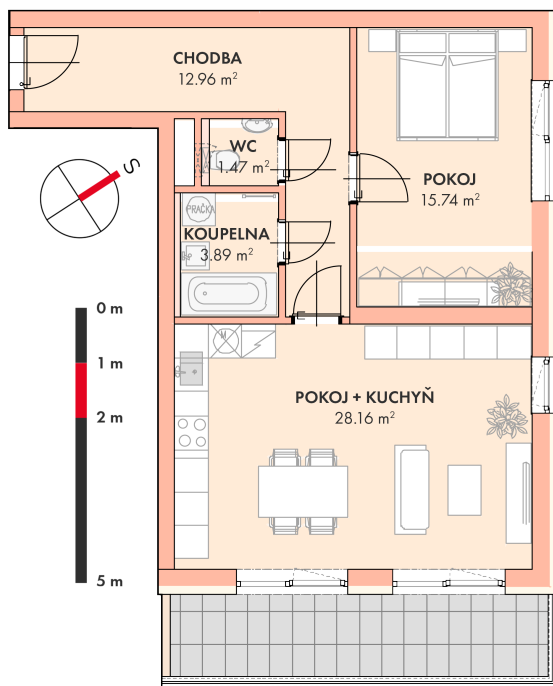

**NOVÉ
BYTY
UNIČOV**

Developerský projekt

Byty Uničov

www.bytyunicov.cz

BYT B22 / 2.NP / 2+kk

Celková plocha

75.04 m²

Byt

61.75 m²

Balkon / Lodžie

10.40 m²

metr2 reality s.r.o.
Litovelská 1340/2c
779 00 Olomouc

MAKLÉR

Pavla Gottwaldová, DiS.
+420 725 797 757
pavla@metr2reality.cz

MAKLÉR

Mgr. Zdeněk Vaněčka
+420 603 177 711
z@metr2reality.cz