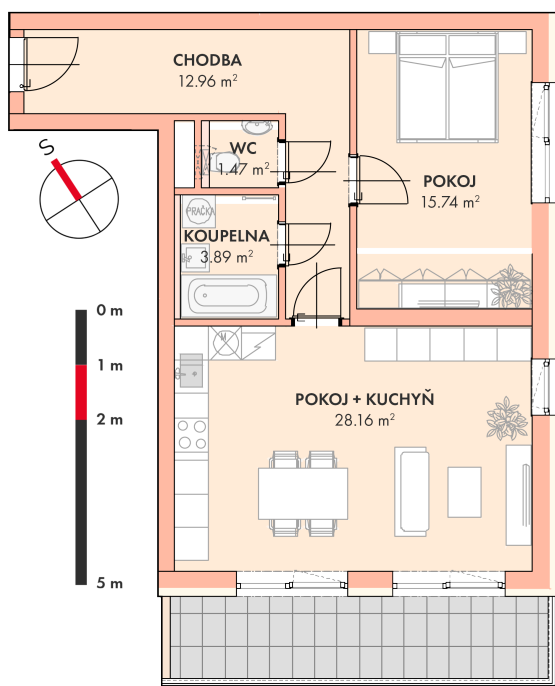

## BYT B22 / 2.NP / 2+kk

**Celková plocha**

**75.04 m<sup>2</sup>**

Byt

61.75 m<sup>2</sup>

Balkon / Lodžie

10.40 m<sup>2</sup>

**metr2 reality s.r.o.**  
Litovelská 1340/2c  
779 00 Olomouc