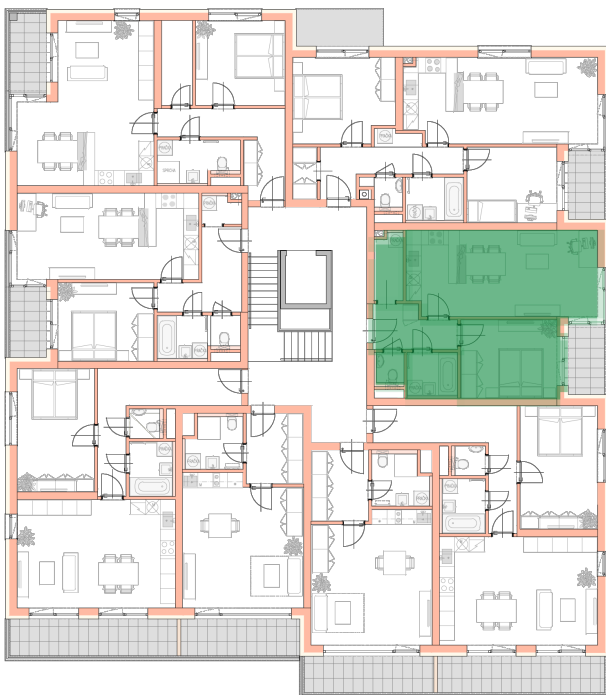

## BYT B21 / 2.NP / 2+kk

**Celková plocha**

**59.53 m<sup>2</sup>**

Byt

52.44 m<sup>2</sup>

Balkon / Lodžie

4.20 m<sup>2</sup>

**metr2 reality s.r.o.**  
Litovelská 1340/2c  
779 00 Olomouc