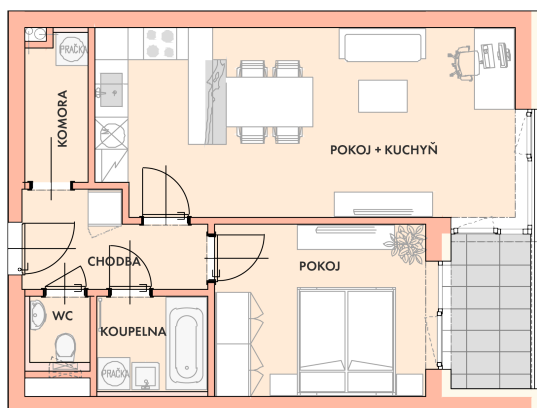

**NOVÉ
BYTY
UNIČOV**

Developerský projekt

Byty Uničov

www.bytyunicov.cz

BYT B21 / 2.NP / 2+kk

Celková plocha

59.53 m²

Byt

52.44 m²

Balkon / Lodžie

4.20 m²

metr2 reality s.r.o.
Litovelská 1340/2c
779 00 Olomouc

MAKLÉR

Mgr. Zdeněk Vaněčka
+420 603 177 711
z@metr2reality.cz

MAKLÉR

Pavla Gottwaldová, DiS.
+420 725 797 757
pavla@metr2reality.cz