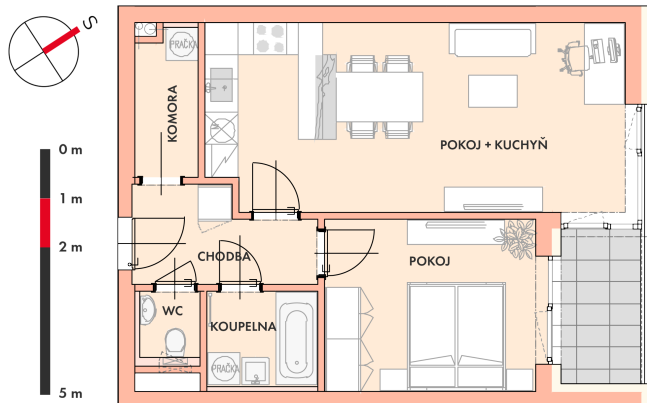

## BYT B21 / 2.NP / 2+kk

**Celková plocha**

**59.53 m<sup>2</sup>**

Byt

52.44 m<sup>2</sup>

Balkon / Lodžie

4.20 m<sup>2</sup>

**metr2 reality s.r.o.**  
Litovelská 1340/2c  
779 00 Olomouc