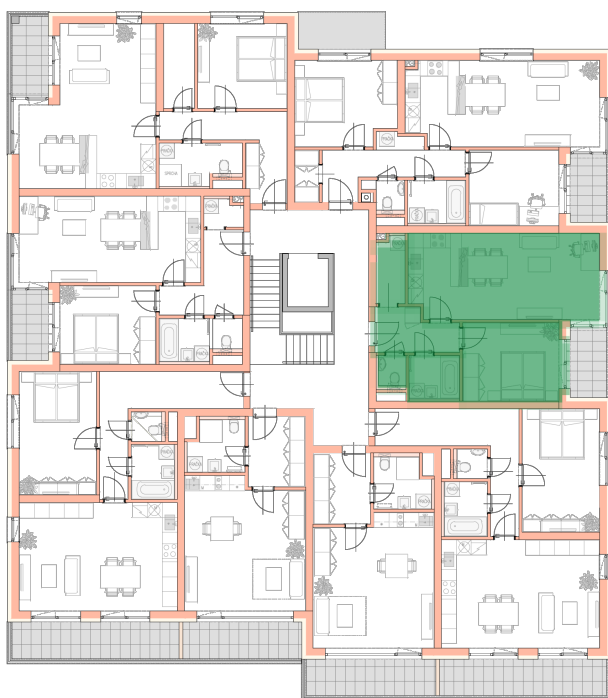

**NOVÉ
BYTY
UNIČOV**

Developerský projekt

Byty Uničov

www.bytyunicov.cz

BYT B21 / 2.NP / 2+kk

Celková plocha

59.53 m²

Byt

52.44 m²

Balkon / Lodžie

4.20 m²

metr2 reality s.r.o.
Litovelská 1340/2c
779 00 Olomouc

MAKLÉR

Mgr. Zdeněk Vaněčka
+420 603 177 711
z@metr2reality.cz

MAKLÉR

Pavla Gottwaldová, DiS.
+420 725 797 757
pavla@metr2reality.cz