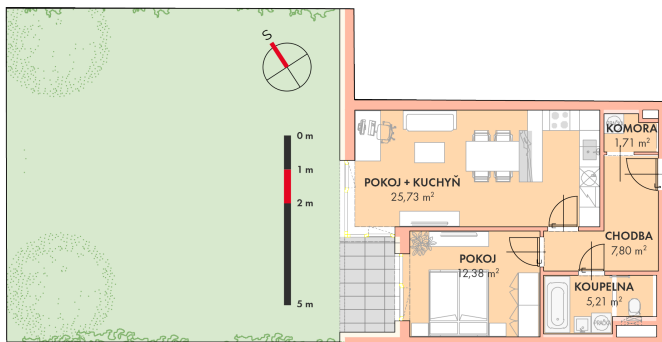

## BYT B16 / 1.NP / 2+kk

**Celková plocha**

**148.68 m<sup>2</sup>**

Byt

52.49 m<sup>2</sup>

Terasa

4.70 m<sup>2</sup>

Zahrada