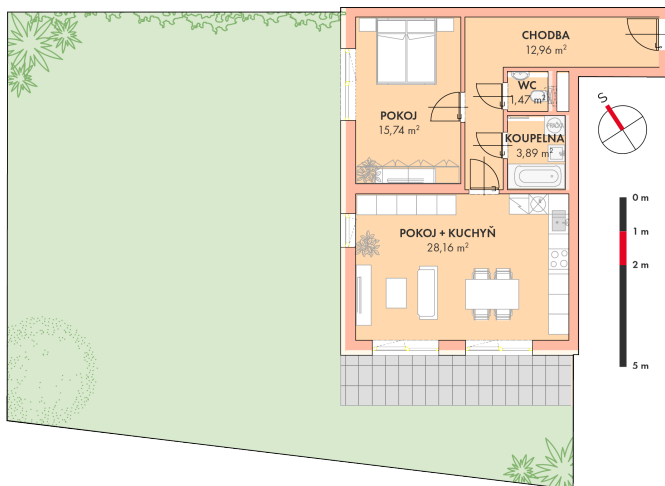

**NOVÉ
BYTY
UNIČOV**

Developerský projekt

Byty Uničov

www.bytyunicov.cz

BYT B15 / 1.NP / 2+kk

| | |
|-----------------------|-----------------------------|
| Celková plocha | 280.09 m² |
| Byt | 61.82 m ² |
| Terasa | 10.38 m ² |
| Zahrada | 205.00 m ² |