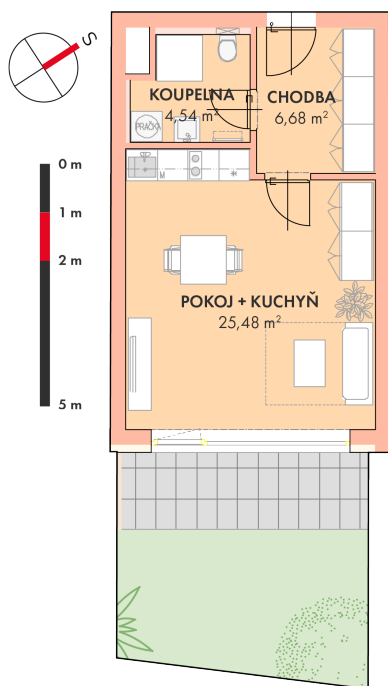

**NOVÉ
BYTY
UNIČOV**

Developerský projekt

Byty Uničov

www.bytyunicov.cz

BYT B14 / 1.NP / 1+kk

Celková plocha	87.91 m²
Byt	36.70 m ²
Terasa	7.23 m ²
Zahrada	41.00 m ²

metr2 reality s.r.o.
Litovelská 1340/2c
779 00 Olomouc