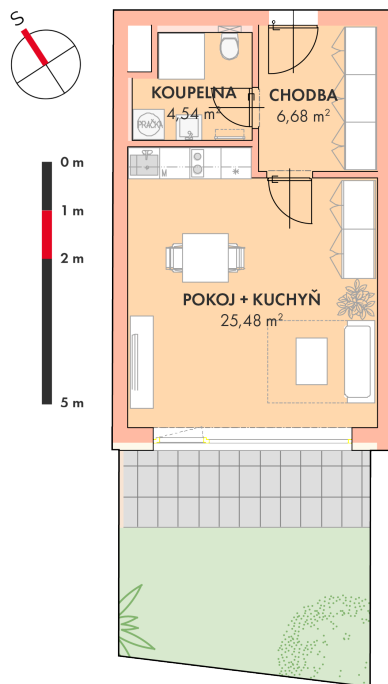

**NOVÉ
BYTY
UNIČOV**

Developerský projekt

Byty Uničov

www.bytyunicov.cz

BYT B14 / 1.NP / 1+kk

Celková plocha	87.91 m²
Byt	36.70 m ²
Terasa	7.23 m ²
Zahrada	41.00 m ²

metr2 reality s.r.o.
Litovelská 1340/2c
779 00 Olomouc