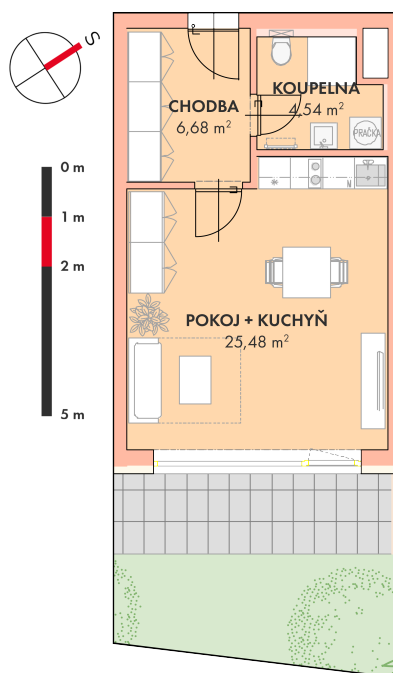

**NOVÉ
BYTY
UNIČOV**

Developerský projekt

Byty Uničov

www.bytyunicov.cz

BYT B13 / 1.NP / 1+kk

Celková plocha	90.82 m²
Byt	36.70 m ²
Terasa	8.14 m ²
Zahrada	43.00 m ²

metr2 reality s.r.o.
Litovelská 1340/2c
779 00 Olomouc