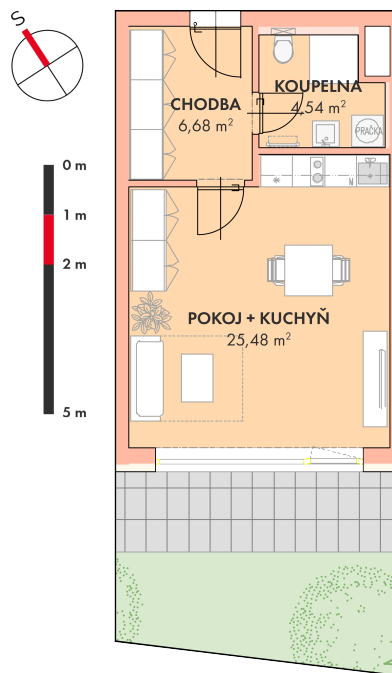

**NOVÉ
BYTY
UNIČOV**

Developerský projekt

Byty Uničov

www.bytyunicov.cz

BYT B13 / 1.NP / 1+kk

Celková plocha	90.82 m²
Byt	36.70 m ²
Terasa	8.14 m ²
Zahrada	43.00 m ²

metr2 reality s.r.o.
Litovelská 1340/2c
779 00 Olomouc