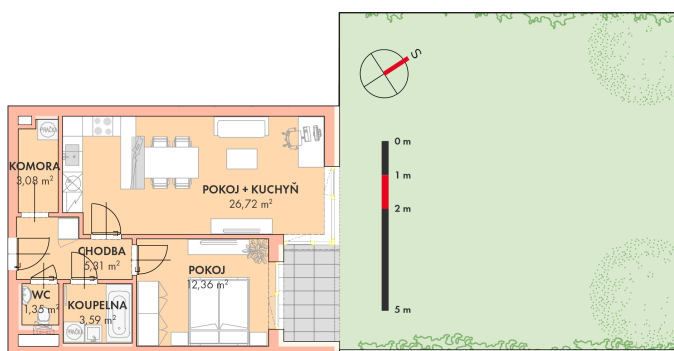

**NOVÉ
BYTY
UNIČOV**

Developerský projekt

Byty Uničov

www.bytyunicov.cz

BYT B11 / 1.NP / 2+kk

Celková plocha

152.62 m²

Byt

52.44 m²

Terasa

4.70 m²

Zahrada

92.50 m²

metr2 reality s.r.o.
Litovelská 1340/2c
779 00 Olomouc

MAKLÉR

Pavla Gottwaldová, DiS.