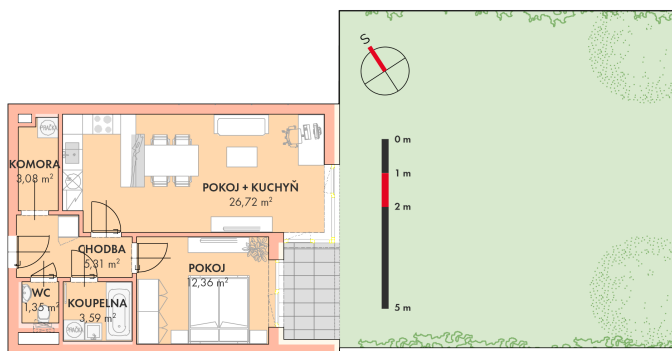

**NOVÉ
BYTY
UNIČOV**

Developerský projekt

Byty Uničov

www.bytyunicov.cz

BYT B11 / 1.NP / 2+kk

Celková plocha

152.62 m²

Byt

52.44 m²

Terasa

4.70 m²

Zahrada

92.50 m²

metr2 reality s.r.o.
Litovelská 1340/2c
779 00 Olomouc

MAKLÉR

Mgr. Zdeněk Vaněčka