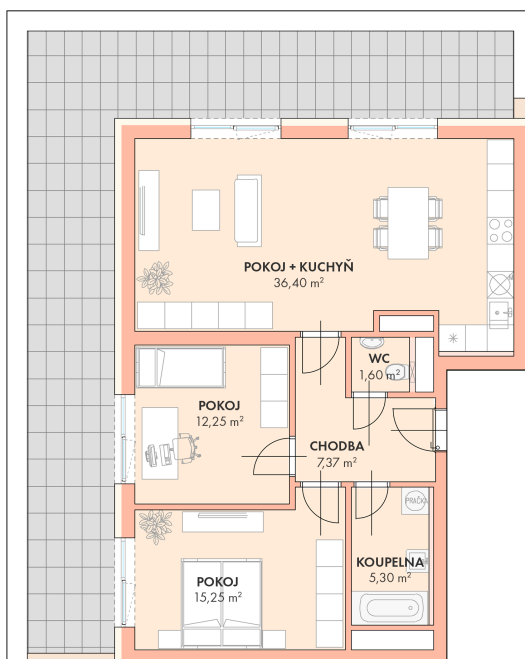

**NOVÉ
BYTY
UNIČOV**

Developerský projekt

Byty Uničov

www.bytyunicov.cz

BYT A44 / 4.NP / 3+kk

Celková plocha

126.08 m²

Byt

78.17 m²

Terasa

44.41 m²

SKLEPNÍ KÓJE

metr2 reality s.r.o.
Litovelská 1340/2c
779 00 Olomouc

MAKLÉR

Mgr. Zdeněk Vaněčka
+420 603 177 711
z@metr2reality.cz

MAKLÉR