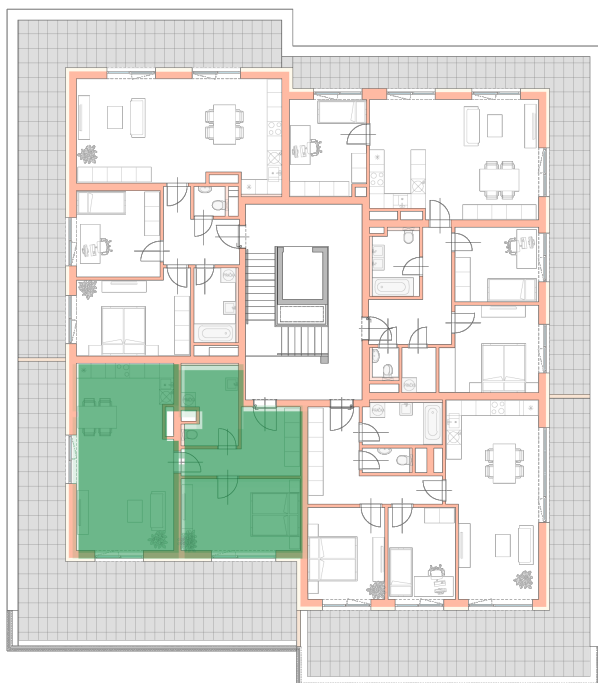

**NOVÉ
BYTY
UNIČOV**

Developerský projekt

Byty Uničov

www.bytyunicov.cz

BYT A43 / 4.NP / 2+kk

Celková plocha

117.27 m²

Byt

61.27 m²

Terasa

52.50 m²

SKLEPNÍ KÓJE

metr2 reality s.r.o.
Litovelská 1340/2c
779 00 Olomouc

MAKLÉR

Pavla Gottwaldová, DiS.

+420 725 797 757