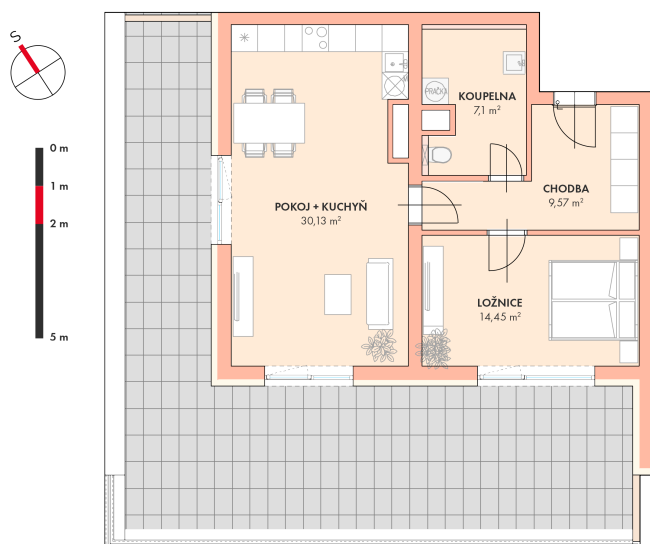

**NOVÉ
BYTY
UNIČOV**

Developerský projekt

Byty Uničov

www.bytyunicov.cz

BYT A43 / 4.NP / 2+kk

Celková plocha

117.27 m²

Byt

61.27 m²

Terasa

52.50 m²

SKLEPNÍ KÓJE

metr2 reality s.r.o.
Litovelská 1340/2c
779 00 Olomouc

MAKLÉR

Mgr. Zdeněk Vaněčka

+420 603 177 711