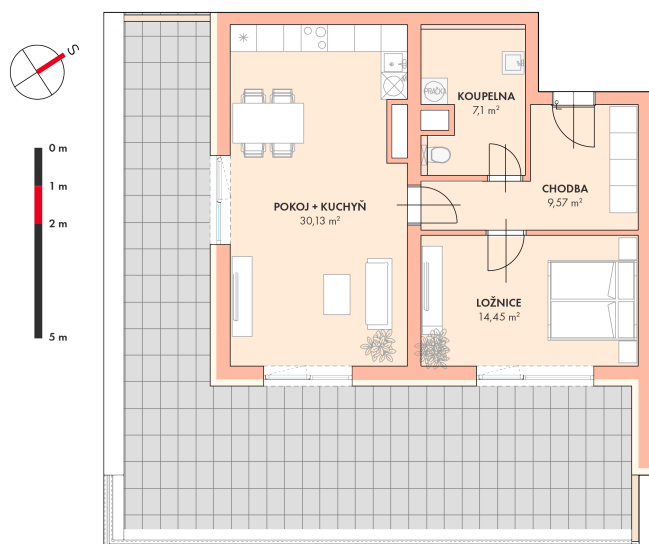

**NOVÉ
BYTY
UNIČOV**

Developerský projekt

Byty Uničov

www.bytyunicov.cz

BYT A43 / 4.NP / 2+kk

Celková plocha

117.27 m²

Byt

61.27 m²

Terasa

52.50 m²

SKLEPNÍ KÓJE

metr2 reality s.r.o.
Litovelská 1340/2c
779 00 Olomouc

MAKLÉR

Pavla Gottwaldová, DiS.

+420 725 797 757