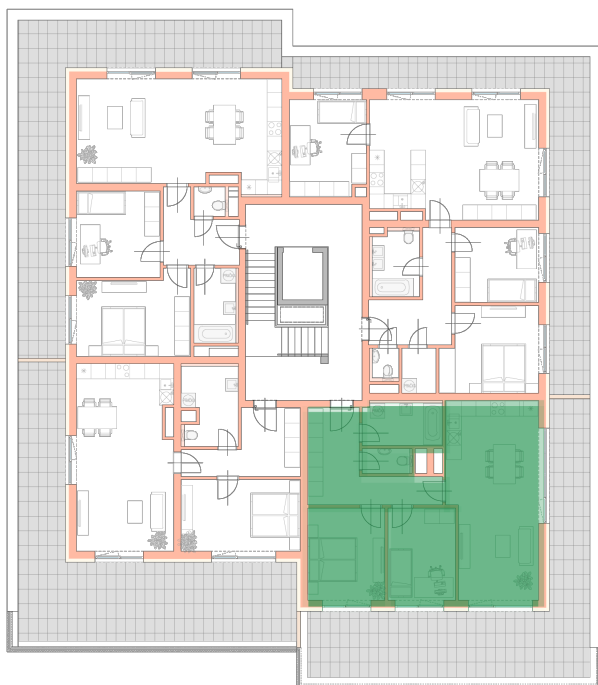

**NOVÉ
BYTY
UNIČOV**

Developerský projekt

Byty Uničov

www.bytyunicov.cz

BYT A42 / 4.NP / 3+kk

Celková plocha

121.02 m²

Byt

72.02 m²

Terasa

45.50 m²

SKLEPNÍ KÓJE

metr2 reality s.r.o.
Litovelská 1340/2c
779 00 Olomouc

MAKLÉR

Mgr. Zdeněk Vaněčka

+420 603 177 711