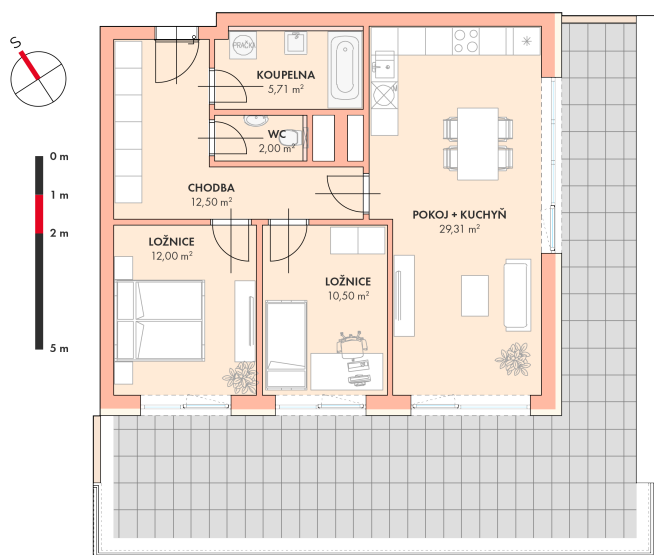

**NOVÉ
BYTY
UNIČOV**

Developerský projekt

Byty Uničov

www.bytyunicov.cz

BYT A42 / 4.NP / 3+kk

Celková plocha

121.02 m²

Byt

72.02 m²

Terasa

45.50 m²

SKLEPNÍ KÓJE

metr2 reality s.r.o.
Litovelská 1340/2c
779 00 Olomouc

MAKLÉR

Mgr. Zdeněk Vaněčka

+420 603 177 711