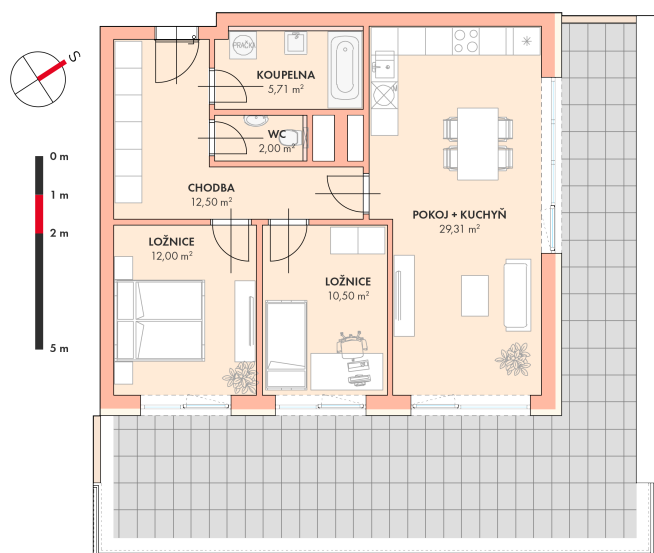

**NOVÉ
BYTY
UNIČOV**

Developerský projekt

Byty Uničov

www.bytyunicov.cz

BYT A42 / 4.NP / 3+kk

Celková plocha

121.02 m²

Byt

72.02 m²

Terasa

45.50 m²

SKLEPNÍ KÓJE

metr2 reality s.r.o.
Litovelská 1340/2c
779 00 Olomouc

MAKLÉR

Pavla Gottwaldová, DiS.

+420 725 797 757