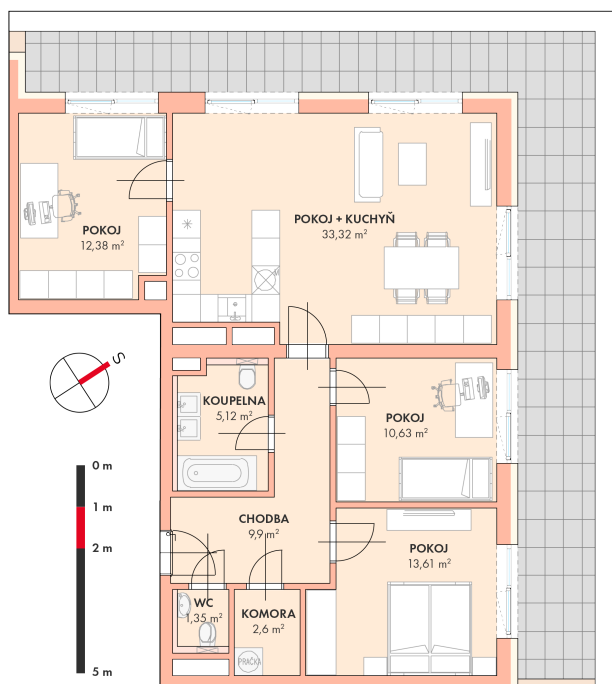

**NOVÉ
BYTY
UNIČOV**

Developerský projekt

Byty Uničov

www.bytyunicov.cz

BYT A41 / 4.NP / 4+kk

Celková plocha **129.21 m²**

Byt **89.11 m²**

Terasa **36.60 m²**