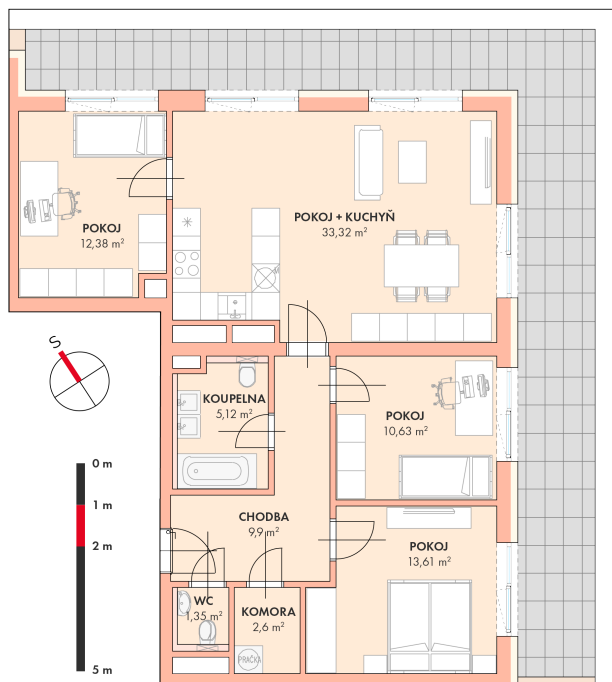

**NOVÉ
BYTY
UNIČOV**

Developerský projekt

Byty Uničov

www.bytyunicov.cz

BYT A41 / 4.NP / 4+kk

Celková plocha

129.21 m²

Byt

89.11 m²

Terasa

36.60 m²

SKLEPNÍ KÓJE

metr2 reality s.r.o.
Litovelská 1340/2c
779 00 Olomouc

MAKLÉR

Mgr. Zdeněk Vaněčka
+420 603 177 711
z@metr2reality.cz

MAKLÉR