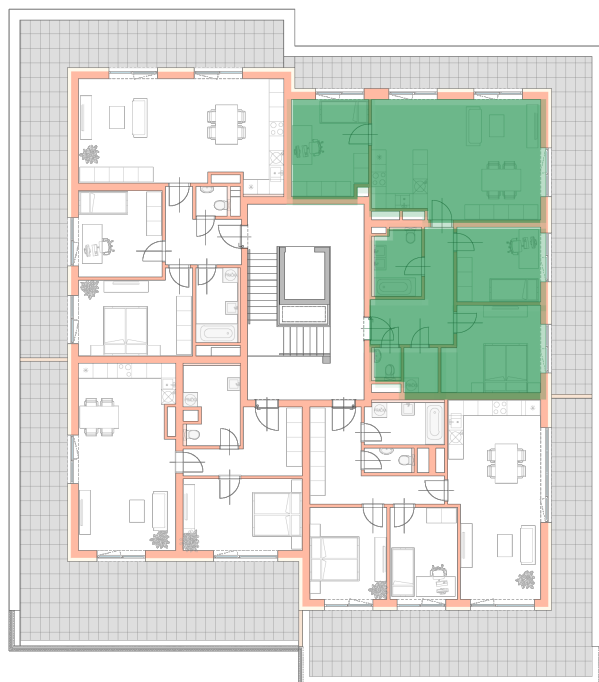

**NOVÉ
BYTY
UNIČOV**

Developerský projekt

Byty Uničov

www.bytyunicov.cz

BYT A41 / 4.NP / 4+kk

Celková plocha

129.21 m²

Byt

89.11 m²

Terasa

36.60 m²

SKLEPNÍ KÓJE

metr2 reality s.r.o.
Litovelská 1340/2c
779 00 Olomouc

MAKLÉR

Mgr. Zdeněk Vaněčka
+420 603 177 711
z@metr2reality.cz

MAKLÉR