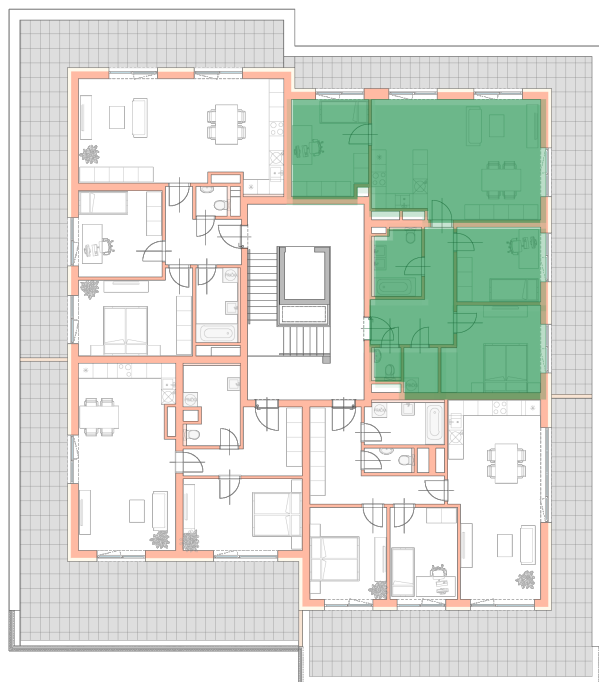

**NOVÉ
BYTY
UNIČOV**

Developerský projekt

Byty Uničov

www.bytyunicov.cz

BYT A41 / 4.NP / 4+kk

Celková plocha **129.21 m²**

Byt **89.11 m²**

Terasa **36.60 m²**