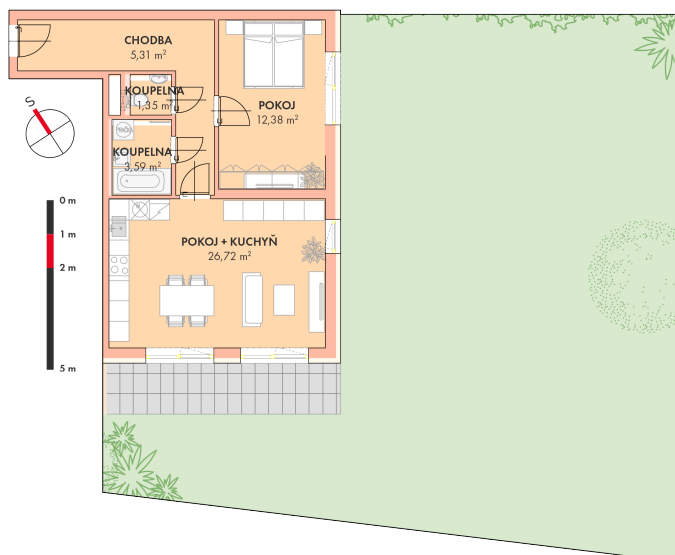

**NOVÉ
BYTY
UNIČOV**

Developerský projekt

Byty Uničov

www.bytyunicov.cz

BYT A12 / 1.NP / 2+kk

Celková plocha	196.18 m²
Byt	62.28 m ²
Terasa	10.40 m ²
Zahrada	251.00 m ²

SKLEPNÍ KÓJE

metr2 reality s.r.o.
Litovelská 1340/2c
779 00 Olomouc