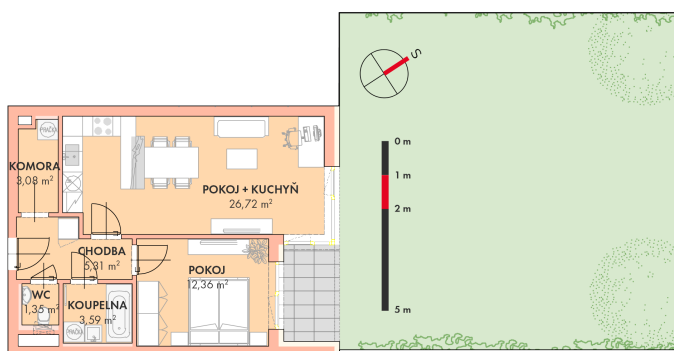

## BYT A11 / 1.NP / 2+kk

**Celková plocha**

**135.64 m<sup>2</sup>**

Byt

52.44 m<sup>2</sup>

Terasa

4.70 m<sup>2</sup>

Zahrada