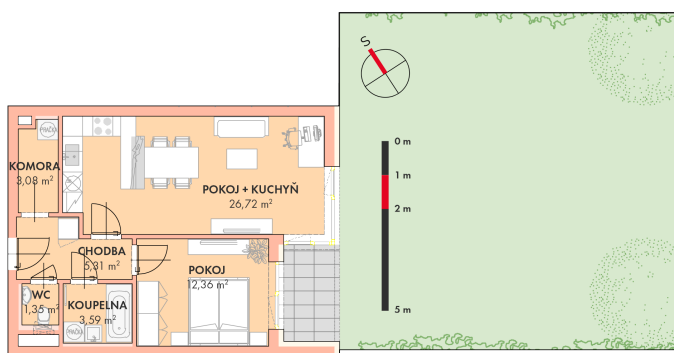

**NOVÉ
BYTY
UNIČOV**

Developerský projekt

Byty Uničov

www.bytyunicov.cz

BYT A11 / 1.NP / 2+kk

Celková plocha

135.64 m²

Byt

52.44 m²

Terasa

4.70 m²

Zahrada

92.00 m²

SKLEPNÍ KÓJE

metr2 reality s.r.o.
Litovelská 1340/2c
779 00 Olomouc

MAKLÉR